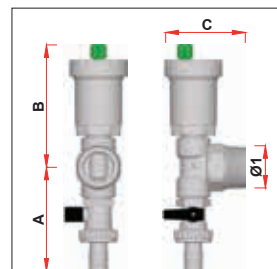

Арт. 4071

Код	Ø1	A	B	C
4071 3438	G3/4	78	91	60
4071 138	G1	80	95	62
4071 11438	G1 1/4	85	100	66
4071 11238	G1 1/2	90	105	68