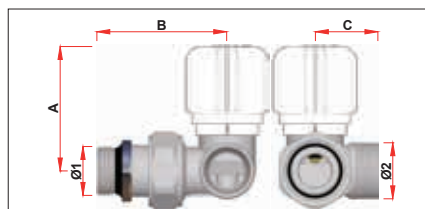

* = con testina termostatica Apt.1824

Арт. 1636-1637

Код	Ø1	Ø2	A	B	C
1636 38	G3/8	24×19	53 (101*)	52	26
1636 12	G1/2	24×19	53 (101*)	55	26
1637 38	G3/8	24×19	53 (101*)	52	26
1637 12	G1/2	24×19	53 (101*)	55	26