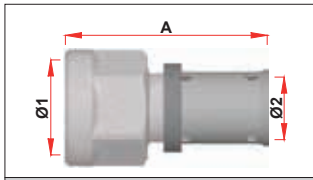

Арт. 5901

Код	Ø1	Ø2	A
59011401	Rp1/2	14×2	50
59011601	Rp1/2	16×2	50
59011602	Rp1/2	16×2,25	50
59011801	Rp1/2	18×2	50
59011802	Rp3/4	18×2	51
59012001	Rp1/2	20×2	50
59012002	Rp3/4	20×2	51
59012003	Rp1/2	20×2,25	50
59012004	Rp3/4	20×2,25	51
59012005	Rp1/2	20×2,5	50
59012006	Rp3/4	20×2,5	51
59012501	Rp3/4	25×2,5	56
59012502	Rp1	25×2,5	59
59012601	Rp3/4	26×3	56
59012602	Rp1	26×3	59
59013201	Rp1	32×3	59
59013202	Rp1 1/4	32×3	62
59013203	Rp3/4	32×3	56
59014001	Rp1	40×3,5	65
59014002	Rp1 1/4	40×3,5	72
59014003	Rp1	40×4	64
59014004	Rp1 1/4	40×4	71
59015001	Rp1 1/4	50×4	72
59015002	Rp1 1/4	50×4,5	72
59015003	Rp1 1/2	50×4	69
59015004	Rp1 1/2	50×4,5	69
59016301	Rp2	63×4,5	100