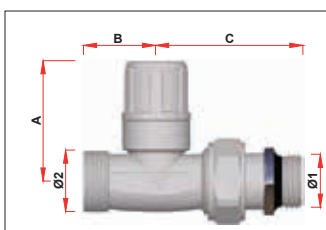

Арт. 1311

Код	Ø1	Ø2	A	B	C
1311 38	G3/8	24×19	44	27	50
1311 12	G1/2	24×19	46	28	57