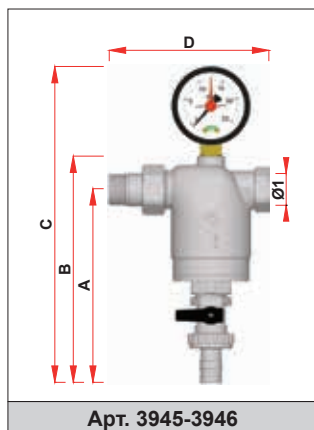

Арт. 3945-3946

Код	Ø1	A	B	C	D
3945 12	G1/2	128	152	--	105
3945 34	G3/4	137	164	--	116
3945 1	G1	157	184	--	132
3946 12	G1/2	128	--	208	105
3946 34	G3/4	137	--	220	116
3946 1	G1	157	--	242	132