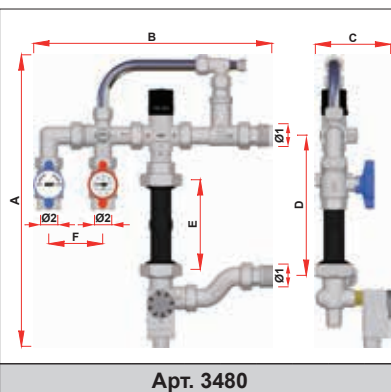

Арт. 3480

Код	Ø1	Ø2	A	B	C	D	E	F
3480 34	G3/4	G3/4	439	350	125	221	130	79
3480 1	G1	G3/4	428	349	109	206	130	79
3480 114	G1/1/4	G3/4	439	350	125	221	130	79