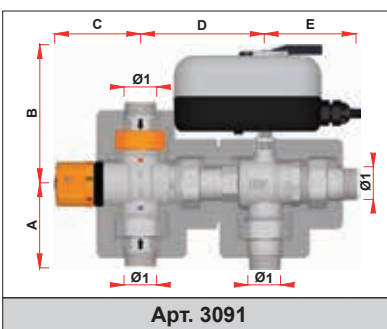

Арт. 3091

Код	Ø1	A	B	C	D	E
3091 34	G3/4	67	112	71	101	75