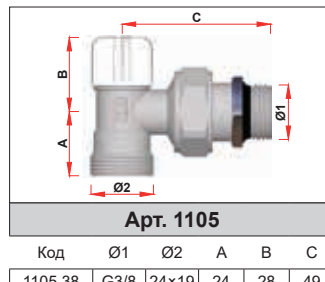

Арт. 1351

Код	Ø1	Ø2	A	B	C
1351 38	G3/8	G3/8	58	24	50
1351 12	G1/2	G1/2	60	28	57

13 ГАБАРИТНЫЕ РАЗМЕРЫ

Арт. 1055

Код	Ø1	Ø2	A	B	C
1055 38	G3/8	24×19	24	44	49
1055 12	G1/2	24×19	24	44	56

Арт. 1155

Код	Ø1	Ø2	A	B	C
1155 38	G3/8	G3/8	20	44	49
1155 12	G1/2	G1/2	24	44	56