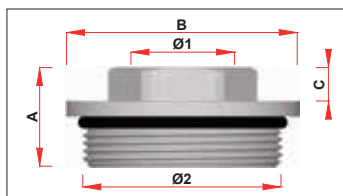

Арт. 4150

Код	Ø1	A	B	C
4150 34	G3/4	21	33	9
4150 1	G1	22	40	9
4150 114	G1 1/4	30	50	14
4150 112	G1 1/2	33	57	15
4150 2	G2	35	69	15

13 ГАБАРИТНЫЕ РАЗМЕРЫ

Арт. 4200

Код	Ø1	Ø2	A	B	C
4200 3414	G1/4	G3/4	21	33	8
4200 3438	G3/8	G3/4	21	33	8
4200 3412	G1/2	G3/4	21	33	9
4200 114	G1/4	G1	22	40	8
4200 138	G3/8	G1	22	40	8
4200 112	G1/2	G1	22	40	9
4200 134	G3/4	G1	26	40	13
4200 11412	G1/2	G1 1/4	27	50	9
4200 11434	G3/4	G1 1/4	26	50	10
4200 1141	G1	G1 1/4	26	50	10
4200 1121	G1	G1 1/2	28	57	10
4200 21	G1	G2	30	69	10