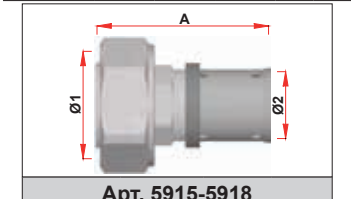

Арт. 5915-5918			
Код	Ø1	Ø2	A
59151601	24x19	16x2	49
59152001	24x19	20x2	49
59182001	M33x1,5	20x2	55
59182501	M33x1,5	25x2,5	60
59182601	M33x1,5	26x3	60