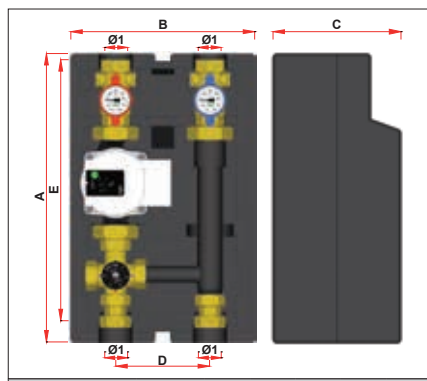

13

Габаритные размеры

	Стр.
Габаритные размеры	262

13 ГАБАРИТНЫЕ РАЗМЕРЫ

Арт. 2166

Код	Ø1	A	B	C	D	E
2166 1130EA	G1	384	245	170	125	345
2166 1180xx	G1	434	245	170	125	395
2166 114180xx	G1 1/4	434	245	170	125	412