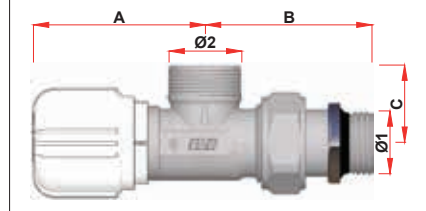

* = con testina termostatica Apt.1824

Арт. 1635

Код	Ø1	Ø2	A	B	C
1635 38	G3/8	24×19	55 (103*)	52	25
1635 12	G1/2	24×19	55 (103*)	56	25