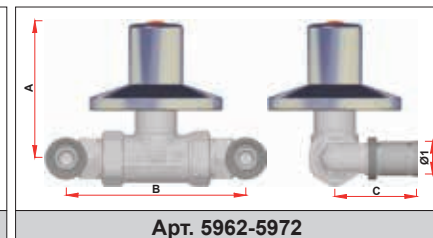

Арт. 5962-5972

Код	Ø1	A	B	C
59621601-59721601	16×2	72	94	43
59621801-59721801	18×2	72	94	44
59622003-59722003	20×2,5	72	94	44
59622601-59722601	26×3	82	103	64