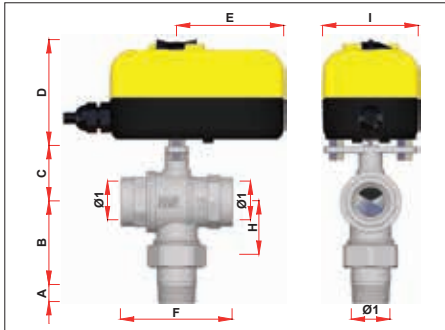

Арт. 300121

Код	Ø1	A	B	C	D	E	F	G	H
300121 1240	G1/2	11	48	33	73	74	64	28	66
300121 3440	G3/4	13	56	38	73	74	77	36	66
300121 140	G1	16	63	42	73	74	90	41	66

Арт. 3001-3002

Код	A	B	C	D
3001-3002	74	66	73	47

Арт. 3005-3006

Код	A	B	C	D
3005-3006	74	66	75	47