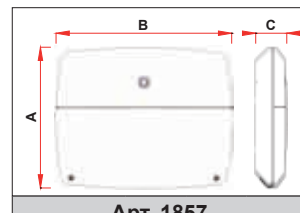

Арт. 1857

Код	A	B	C
1857	160	200	31