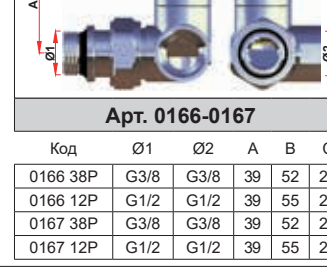

Арт. 0166-0167

Код	Ø1	Ø2	A	B	C
0166 38P	G3/8	G3/8	39	52	26
0166 12P	G1/2	G1/2	39	55	26
0167 38P	G3/8	G3/8	39	52	26
0167 12P	G1/2	G1/2	39	55	26