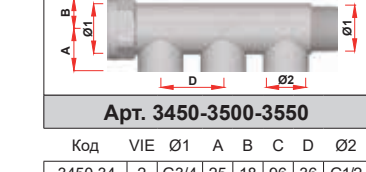

Арт. 3450-3500-3550

Код	VIE	Ø1	A	B	C	D	Ø2
3450 34	2	G3/4	25	18	96	36	G1/2
3450 1	2	G1	27	21	97	36	G1/2
3500 34	3	G3/4	25	18	132	36	G1/2
3500 1	3	G1	27	21	133	36	G1/2
3550 34	4	G3/4	25	18	168	36	G1/2
3550 1	4	G1	27	21	169	36	G1/2