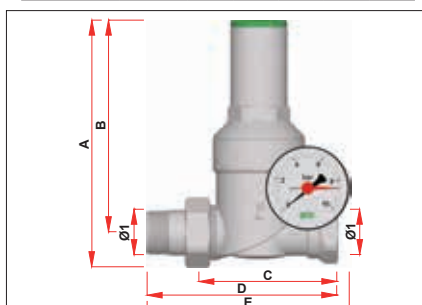

Арт. 2820-2830-2825-2835

Код	Ø1	A	B	C	D	E
2820-2830 12	G1/2	138	121	87	117	--
2820-2830 34	G3/4	142	121	95	126	--
2820-2830 1	G1	183	157	103	142	--
2825-2835 12	G1/2	138	121	87	117	128
2825-2835 34	G3/4	142	121	95	126	132
2825-2835 1	G1	183	157	103	142	150