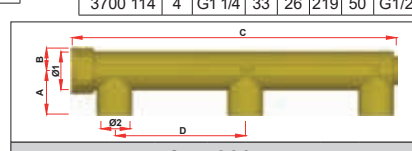

Арт. 3614

Код	VIE	Ø1	A	B	C	D	Ø2
3614 3412	3	G3/4	35	17	250	100	G1/2