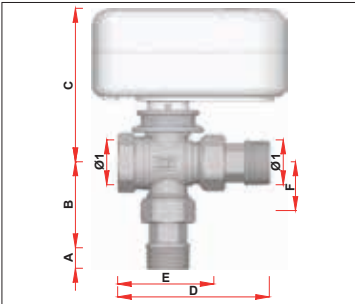

Арт. 307082

Код	Ø1	DN	A	B	C	D	E	F
307082 12	G1/2	15	11	46	91	87	57	27
307082 34	G3/4	15	13	49	91	92	57	27
307082 1	G1	20	16	56	96	107	68	33