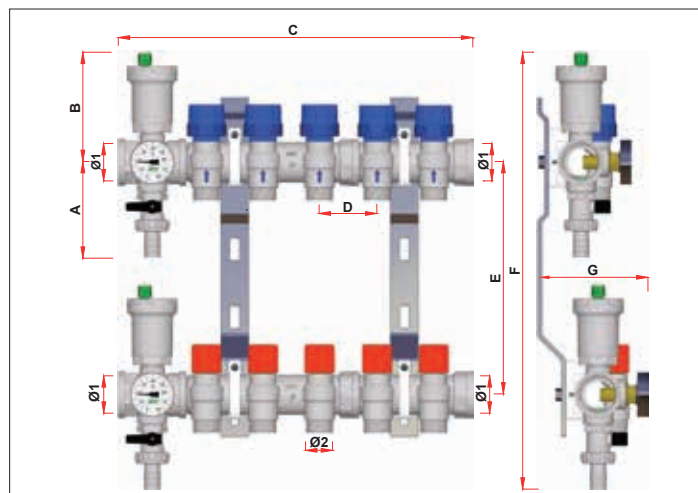

Арт. 3462-3468

Код	VIE	Ø1	A	B	C	D	E	F	G	Ø2
3462-3468	2	G1	84	97	163	50	206-235	387-416	96	24×19-G1/2-G3/4
3462-3468	3	G1	84	97	213	50	206-235	387-416	96	24×19-G1/2-G3/4
3462-3468	4	G1	84	97	263	50	206-235	387-416	96	24×19-G1/2-G3/4
3462-3468	5	G1	84	97	314	50	206-235	387-416	96	24×19-G1/2-G3/4
3462-3468	6	G1	84	97	364	50	206-235	387-416	96	24×19-G1/2-G3/4
3462-3468	7	G1	84	97	414	50	206-235	387-416	96	24×19-G1/2-G3/4
3462-3468	8	G1	84	97	464	50	206-235	387-416	96	24×19-G1/2-G3/4
3462-3468	9	G1	84	97	515	50	206-235	387-416	96	24×19-G1/2-G3/4
3462-3468	10	G1	84	97	565	50	206-235	387-416	96	24×19-G1/2-G3/4
3462-3468	11	G1	84	97	615	50	206-235	387-416	96	24×19-G1/2-G3/4
3462-3468	12	G1	84	97	665	50	206-235	387-416	96	24×19-G1/2-G3/4
3462-3468	2	G1 1/4	90	102	167	50	206-235	398-427	107	24×19-G3/4
3462-3468	3	G1 1/4	90	102	217	50	206-235	398-427	107	24×19-G3/4
3462-3468	4	G1 1/4	90	102	268	50	206-235	398-427	107	24×19-G3/4
3462-3468	5	G1 1/4	90	102	318	50	206-235	398-427	107	24×19-G3/4
3462-3468	6	G1 1/4	90	102	368	50	206-235	398-427	107	24×19-G3/4
3462-3468	7	G1 1/4	90	102	419	50	206-235	398-427	107	24×19-G3/4
3462-3468	8	G1 1/4	90	102	469	50	206-235	398-427	107	24×19-G3/4
3462-3468	9	G1 1/4	90	102	519	50	206-235	398-427	107	24×19-G3/4
3462-3468	10	G1 1/4	90	102	570	50	206-235	398-427	107	24×19-G3/4
3462-3468	11	G1 1/4	90	102	620	50	206-235	398-427	107	24×19-G3/4
3462-3468	12	G1 1/4	90	102	670	50	206-235	398-427	107	24×19-G3/4