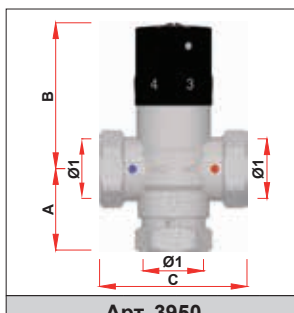

Арт. 2278-2279

Код	Ø1	A	B	C
2278 34	Ø18	112 (143*)	82	103
2279 34	Ø18	112 (143*)	82	103

* = con rubinetto di scarico

Арт. 2277

Код	Ø1	Ø2	A	B	C	D	E
2277 34	Ø18	G3/4	112 (143)*	44	41	103	103

Арт. 3950

Код	Ø1	A	B	C
3950 12	G1/2	38	68	66
3950 34	G3/4	39	68	70
3950 1	G1	42	68	74