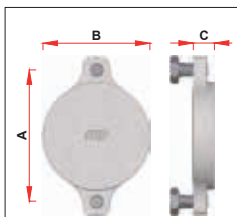

Арт. 4310

Код	A	B	C
4310 1	55	45	9
4310 114	60	51	10
4310 112	67	58	10
4310 2	80	70	10