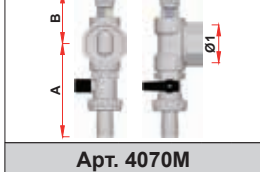

Арт. 4070M

Код	Ø1	A	B	C
4070 M3438	G3/4	80	45	40
4070 M138	G1	80	47	41
4070 M11438	G1 1/4	86	50	42
4070 M11238	G1 1/2	91	56	43