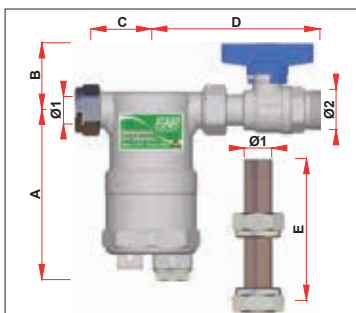

* = con rubinetto di scarico

Арт. 2277

Код	Ø1	Ø2	A	B	C	D	E
2277 34	Ø18	G3/4	112 (143)*	44	41	103	103