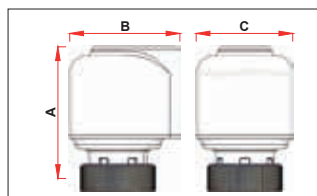

Арт. 1909-1914

Код	A	B	C
1909-1919-1929-1939	59	49	44
1914-1924-1913-1923	59	49	44