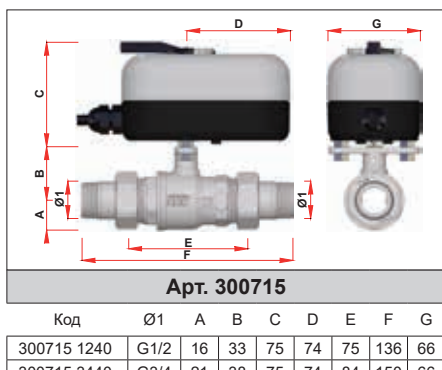

Арт. 300715

Код	Ø1	A	B	C	D	E	F	G
300715 1240	G1/2	16	33	75	74	75	136	66
300715 3440	G3/4	21	38	75	74	84	150	66
300715 140	G1	26	42	75	74	94	171	66
300715 11440	G1 1/4	31	47	75	74	107	190	66