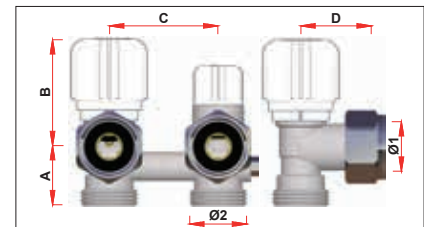

* = con testina termostatica Apt.1824
Арт. 1481-1482

Код	Ø1	Ø2	A	B	C	D
1481	G3/4	G3/4	27	50 (98*)	50	33
1482	G3/4	24×19	29	50 (98*)	50	33