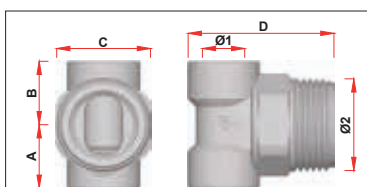

Арт. 4061

Код	Ø1	Ø2	Ø3	A	B	C	D
4061 3438	G3/8	G3/4	G1/2	22	22	27	51
4061 3412	G1/2	G3/4	G1/2	22	22	27	51
4061 138	G3/8	G1	G1/2	23	23	34	53
4061 112	G1/2	G1	G1/2	23	23	34	53
4061 11438	G3/8	G1 1/4	G1/2	28	28	42	57
4061 11412	G1/2	G1 1/4	G1/2	28	28	42	57
4061 11238	G3/8	G1 1/2	G1/2	32	32	48	59
4061 11212	G1/2	G1 1/2	G1/2	32	32	48	59