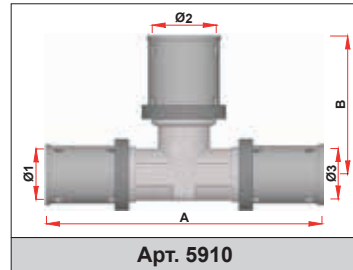

Арт. 5910

Код	Ø1	Ø2	Ø3	A	B
59101601	16×2	20×2	16×2	86	43
59101602	16×2	20×2,25	16×2	86	43
59101603	16×2	20×2,5	16×2	86	43
59101604	16×2,25	20×2	16×2,25	86	43
59101605	16×2,25	20×2,25	16×2,25	86	43
59101606	16×2,25	20×2,5	16×2,25	86	43
59101607	16×2	26×3	16×2	101	52
59101608	16×2	25×2,5	16×2	101	52
59101801	18×2	25×2,5	18×2	101	52
59101802	18×2	26×3	18×2	101	52
59102001	20×2	26×3	20×2	101	52
59102002	20×2,25	26×3	20×2,25	101	52
59102003	20×2,5	26×3	20×2,5	101	52
59102004	20×2,25	25×2,5	20×2,25	101	52
59102501	25×2,5	32×3	25×2,5	105	55
59102601	26×3	32×3	26×3	105	55
59103201	32×3	40×3,5	32×3	111	68
59103202	32×3	40×4	32×3	111	68