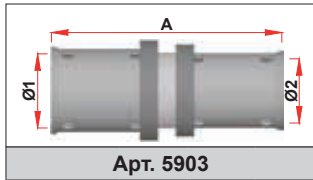

Арт. 5903

Код	Ø1	Ø2	A
59031801	18×2	16×2	56
59032001	20×2	16×2	56
59032002	20×2	18×2	56
59032003	20×2,5	16×2	56
59032004	20×2,5	18×2	56
59032005	20×2,5	16×2,25	56
59032006	20×2,25	16×2	56
59032007	20×2,25	18×2	56
59032008	20×2,5	20×2	60
59032009	20×2,5	20×2,25	60
59032010	20×2	14×2	56
59032011	20×2	20×2,25	56
59032501	25×2,5	16×2	64
59032502	25×2,5	18×2	64
59032503	25×2,5	20×2	64
59032504	25×2,5	20×2,5	64
59032505	25×2,5	20×2,25	64
59032601	26×3	16×2	64
59032602	26×3	18×2	64
59032603	26×3	20×2	64
59032604	26×3	20×2,5	64
59032605	26×3	20×2,25	64
59032606	26×3	25×2,5	65
59033201	32×3	16×2	64
59033202	32×3	18×2	64
59033203	32×3	20×2	64
59033204	32×3	20×2,5	64
59033205	32×3	25×2,5	68
59033206	32×3	26×3	68
59033207	32×3	20×2,25	64
59034001	40×3,5	25×2,5	78
59034002	40×3,5	26×3	78
59034003	40×3,5	32×3	78
59035001	50×4	32×3	79
59035002	50×4	40×3,5	89
59036301	63×4,5	32×3	104
59036302	63×4,5	40×3,5	114
59036303	63×4,5	50×4	117