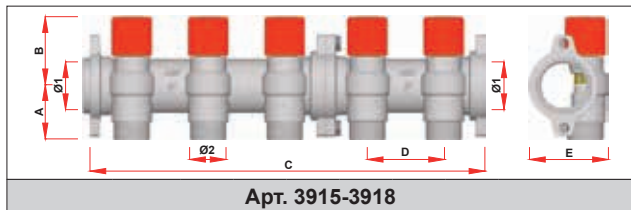

Арт. 303922

Код	Ø1	A	B	C	D	E	F	G	H	I	L
303922 112	G1 1/2	19	78	53	95	116	84	112	157	52	88
303922 2	G2	22	90	61	95	116	84	129	181	63	88

13 ГАБАРИТНЫЕ РАЗМЕРЫ

Арт. 3914-3917

Код	VIE	Ø1	A	B	C	D	E	Ø2
3914-3917	2	G1	35	52	104	50	54	24×19-G3/4
3914-3917	3	G1	35	52	154	50	54	24×19-G3/4
3914-3917	4	G1	35	52	204	50	54	24×19-G3/4
3914-3917	5	G1	35	52	258	50	54	24×19-G3/4
3914-3917	6	G1	35	52	308	50	54	24×19-G3/4
3914-3917	7	G1	35	52	358	50	54	24×19-G3/4
3914-3917	8	G1	35	52	408	50	54	24×19-G3/4
3914-3917	9	G1	35	52	462	50	54	24×19-G3/4
3914-3917	10	G1	35	52	512	50	54	24×19-G3/4
3914-3917	11	G1	35	52	562	50	54	24×19-G3/4
3914-3917	12	G1	35	52	612	50	54	24×19-G3/4