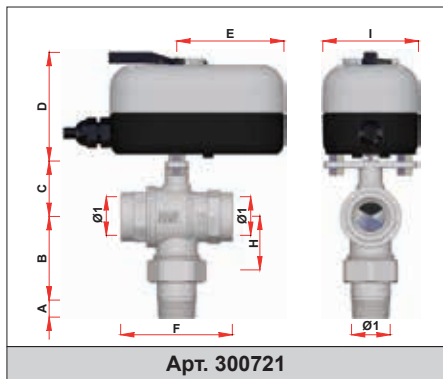

Art. 300721

Код	Ø1	A	B	C	D	E	F	G	H
300721 1240	G1/2	11	48	33	75	74	64	28	66
300721 3440	G3/4	13	56	38	75	74	77	36	66
300721 140	G1	16	63	42	75	74	90	41	66