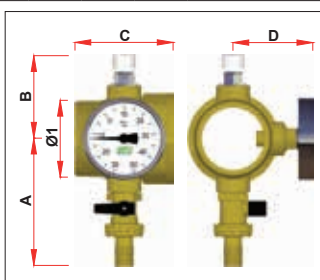

Арт. 3451

Код	Ø1	A	B	C	D
3451 MG2	G2	99	63	76	62