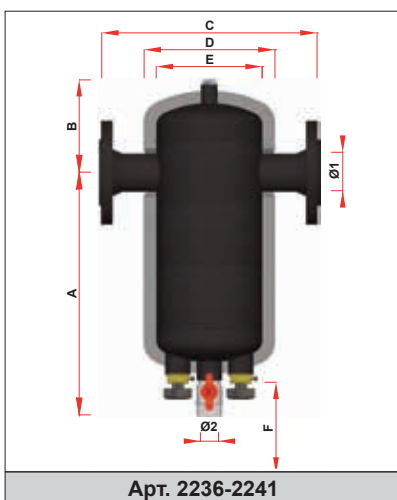

Арт. 2236-2241

Код	Ø1	Ø2	A	B	C	D	E	F
2236 50	DN50	G1	387	148	350	208	168	-
2236 65	DN65	G1	387	148	350	208	168	-
2236 80	DN80	G1	497	178	517	313	273	-
2236 100	DN100	G1	497	178	517	313	273	-
2241 50	DN50	G1	387	148	350	208	168	140
2241 65	DN65	G1	387	148	350	208	168	140
2241 80	DN80	G1	497	178	517	313	273	140
2241 100	DN100	G1	497	178	517	313	273	140