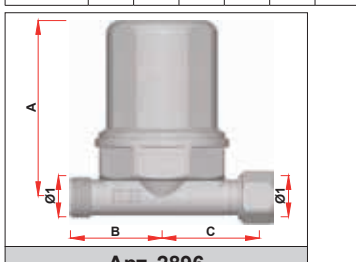

Арт. 2066

Код	Ø1	A	B	C
2066 12	G1/2	104	52	12

Арт. 2055-2060

Код	Ø1	A	B	C
2055-2060 14	G1/4	62	44	9
2055-2060 38	G3/8	62	44	10
2055-2060 12	G1/2	62	44	12
2055-2060 34	G3/4	59	44	12

Арт. 3956

Код	Ø1	A	B	C	D	E
3956 12	G1/2	69	69	56	64	51
3956 12VR	G1/2	69	69	56	64	51
3956 34	G3/4	72	69	60	68	56
3956 34VR	G3/4	72	69	60	68	56
3956 1	G1	78	69	62	74	58
3956 1VR	G1	78	69	62	74	58
3956 114	G1 1/4	112	68	94	96	78
3956 112	G1 1/2	117	67	99	100	82