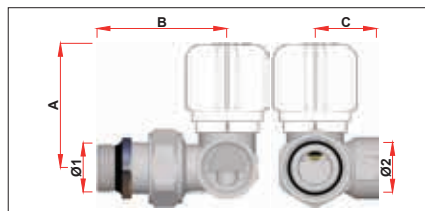

Арт. 1615

Код	Ø1	Ø2	A	B	C
1615 38	G3/8	24×19	55 (103*)	52	25
1615 12	G1/2	24×19	55 (103*)	56	25

* = con testina termostatica Apt.1824

Арт. 1626-1627

Код	Ø1	Ø2	A	B	C
1626 38	G3/8	G3/8	53 (101*)	52	26
1626 12	G1/2	G1/2	53 (101*)	55	26
1627 38	G3/8	G3/8	53 (101*)	52	26
1627 12	G1/2	G1/2	53 (101*)	55	26