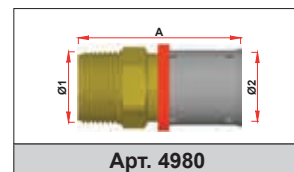

Арт. 4980

Код	Ø1	Ø2	A
49802501	R3/4	25×2,3	60
49803201	R1	32×2,9	63
49804001	R1 1/4	40×3,7	76
49804002	R1	40×3,7	73
49805001	R1 1/2	50×4,6	80
49806301	R2	63×5,8	108