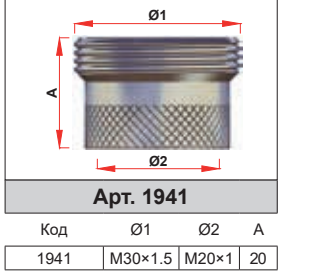

Арт. 1941

Код	Ø1	Ø2	A
1941	M30×1.5	M20×1	20