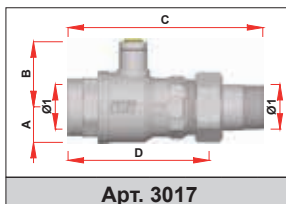

Art. 3017

Код	Ø1	A	B	C	D
3017 12	G1/2	16	33	100	70
3017 34	G3/4	21	38	115	81
3017 1	G1	26	42	131	92
3017 114	G1 1/4	31	47	148	106