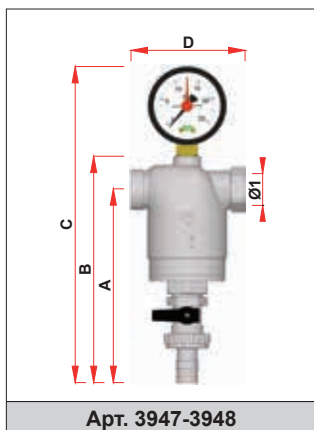

Арт. 3947-3948

Код	Ø1	A	B	C	D
3947 12	G1/2	128	152	--	75
3947 34	G3/4	137	164	--	83
3947 1	G1	157	184	--	93
3948 12	G1/2	128	--	208	75
3948 34	G3/4	137	--	220	83
3948 1	G1	157	--	242	93