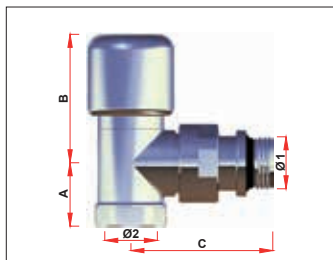

* = con testina termostatica Apr.1827
Арт. 0148-0149

Код	Ø1	Ø2	A	B	C
0148 38P	G3/8	G3/8	26	51 (99*)	53
0148 12P	G1/2	G1/2	26	51 (99*)	56
0149 38P	G3/8	G3/8	26	51 (99*)	53
0149 12P	G1/2	G1/2	26	51 (99*)	56