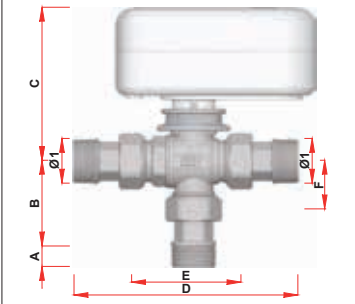

Арт. 307080

Код	Ø1	DN	A	B	C	D	E	F
307080 12	G1/2	15	11	46	91	121	61	27
307080 34	G3/4	15	13	49	91	132	61	27
307080 1	G1	20	16	56	96	147	69	33