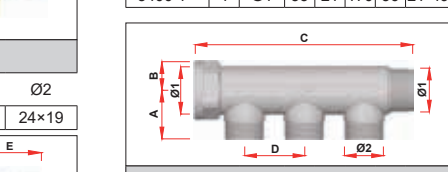

Арт. 3475-3525-3575

Код	VIE	Ø1	A	B	C	D	Ø2
3475 34	2	G3/4	29	18	90	36	G1/2
3475 1	2	G1	32	21	95	36	G1/2
3525 34	3	G3/4	29	18	126	36	G1/2
3525 1	3	G1	32	21	131	36	G1/2
3575 34	4	G3/4	29	18	162	36	G1/2
3575 1	4	G1	32	21	167	36	G1/2