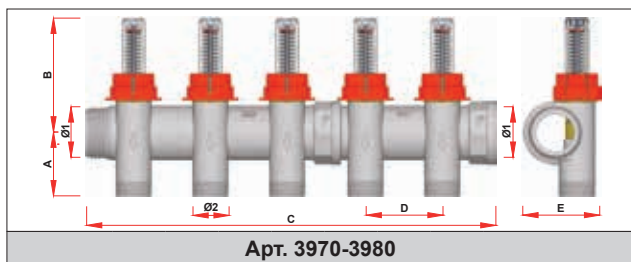

Арт. 3428-3429

Код	Ø1	A	B
3428	G3/4EU	62	27
3429	24×19	67	27

Арт. 3438

Код	Ø1	A	B	C	D
3438 1	G1	84	97	60	43
3438 114	G1 1/4	90	102	65	50
3438 112	G1 1/2	92	106	72	52

13 ГАБАРИТНЫЕ РАЗМЕРЫ

Арт. 3970-3980

Код	VIE	Ø1	A	B	C	D	E	Ø2
3970-3980	2	G1	40	76	116	50	50	24×19-G1/2-G3/4
3970-3980	3	G1	40	76	166	50	50	24×19-G1/2-G3/4
3970-3980	4	G1	40	76	216	50	50	24×19-G1/2-G3/4
3970-3980	5	G1	40	76	267	50	50	24×19-G1/2-G3/4
3970-3980	6	G1	40	76	317	50	50	24×19-G1/2-G3/4
3970-3980	7	G1	40	76	367	50	50	24×19-G1/2-G3/4
3970-3980	8	G1	40	76	417	50	50	24×19-G1/2-G3/4
3970-3980	9	G1	40	76	468	50	50	24×19-G1/2-G3/4
3970-3980	10	G1	40	76	518	50	50	24×19-G1/2-G3/4
3970-3980	11	G1	40	76	568	50	50	24×19-G1/2-G3/4
3970-3980	12	G1	40	76	618	50	50	24×19-G1/2-G3/4
3970-3980	2	G11/4	39	78	120	50	60	24×19-G3/4
3970-3980	3	G1 1/4	39	78	170	50	60	24×19-G3/4
3970-3980	4	G11/4	39	78	221	50	60	24×19-G3/4
3970-3980	5	G1 1/4	39	78	271	50	60	24×19-G3/4
3970-3980	6	G11/4	39	78	321	50	60	24×19-G3/4
3970-3980	7	G1 1/4	39	78	372	50	60	24×19-G3/4
3970-3980	8	G11/4	39	78	422	50	60	24×19-G3/4
3970-3980	9	G1 1/4	39	78	472	50	60	24×19-G3/4
3970-3980	10	G11/4	39	78	523	50	60	24×19-G3/4
3970-3980	11	G1 1/4	39	78	573	50	60	24×19-G3/4
3970-3980	12	G11/4	39	78	623	50	60	24×19-G3/4