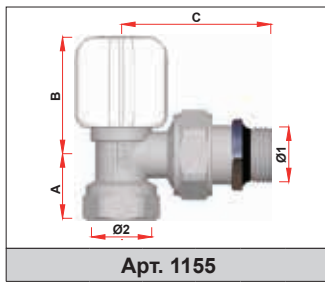

Арт. 1351

Код	Ø1	Ø2	A	B	C
1351 38	G3/8	G3/8	58	24	50
1351 12	G1/2	G1/2	60	28	57

13 ГАБАРИТНЫЕ РАЗМЕРЫ

Арт. 1055

Код	Ø1	Ø2	A	B	C
1055 38	G3/8	24×19	24	44	49
1055 12	G1/2	24×19	24	44	56

Арт. 1155

Код	Ø1	Ø2	A	B	C
1155 38	G3/8	G3/8	20	44	49
1155 12	G1/2	G1/2	24	44	56