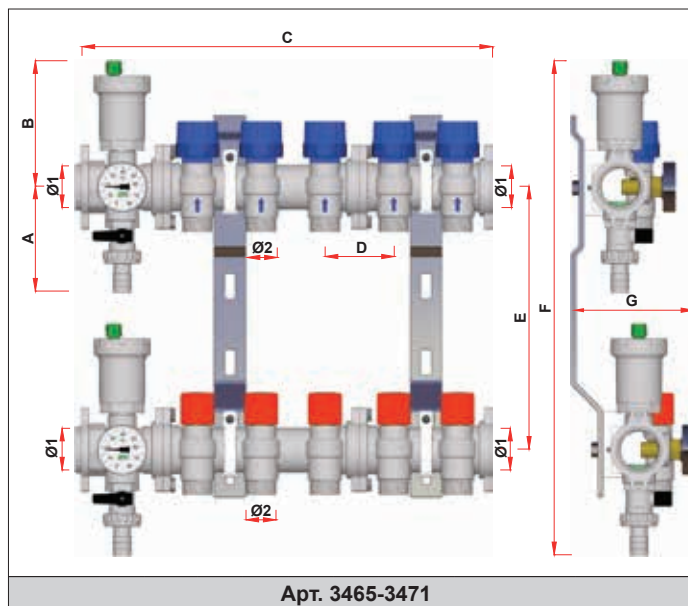

Арт. 3465-3471

Код	VIE	Ø1	A	B	C	D	E	F	G	Ø2
3465-3471	2	G1	83	99	168	50	206-235	388-417	96	24×19-G3/4
3465-3471	3	G1	83	99	218	50	206-235	388-417	96	24×19-G3/4
3465-3471	4	G1	83	99	268	50	206-235	388-417	96	24×19-G3/4
3465-3471	5	G1	83	99	322	50	206-235	388-417	96	24×19-G3/4
3465-3471	6	G1	83	99	372	50	206-235	388-417	96	24×19-G3/4
3465-3471	7	G1	83	99	422	50	206-235	388-417	96	24×19-G3/4
3465-3471	8	G1	83	99	472	50	206-235	388-417	96	24×19-G3/4
3465-3471	9	G1	83	99	526	50	206-235	388-417	96	24×19-G3/4
3465-3471	10	G1	83	99	576	50	206-235	388-417	96	24×19-G3/4
3465-3471	11	G1	83	99	626	50	206-235	388-417	96	24×19-G3/4
3465-3471	12	G1	83	99	676	50	206-235	388-417	96	24×19-G3/4