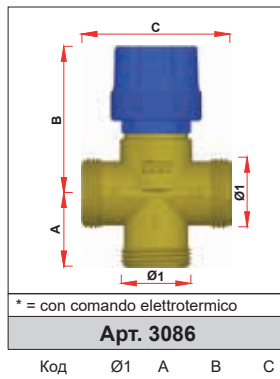

Art. 300721

Код	Ø1	A	B	C	D	E	F	G	H
300721 1240	G1/2	11	48	33	75	74	64	28	66
300721 3440	G3/4	13	56	38	75	74	77	36	66
300721 140	G1	16	63	42	75	74	90	41	66

Art. 3085

* = con comando elettrotermico

Код	Ø1	A	B	C	D
3085 34	G3/4	13	56 (95°)	36	28
3085 1	G1	17	56 (95°)	36	28