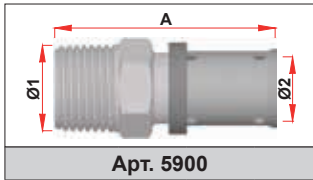

Арт. 5900

Код	Ø1	Ø2	A
59001401	R1/2	14×2	53
59001601	R1/2	16×2	53
59001602	R1/2	16×2,25	53
59001801	R1/2	18×2	53
59001802	R3/4	18×2	55
59002001	R1/2	20×2	53
59002002	R3/4	20×2	55
59002003	R1/2	20×2,25	53
59002004	R3/4	20×2,25	55
59002005	R1/2	20×2,5	53
59002006	R3/4	20×2,5	55
59002501	R3/4	25×2,5	60
59002502	R1	25×2,5	63
59002601	R3/4	26×3	60
59002602	R1	26×3	63
59003201	R1	32×3	63
59003202	R1 1/4	32×3	66
59003203	R3/4	32×3	60
59004001	R1	40×3,5	73
59004002	R1 1/4	40×3,5	76
59004003	R1	40×4	75
59004004	R1 1/4	40×4	75
59005001	R1 1/4	50×4	79
59005002	R1 1/4	50×4,5	79
59005003	R1 1/2	50×4	80
59005004	R1 1/2	50×4,5	80
59006301	R2	63×4,5	108