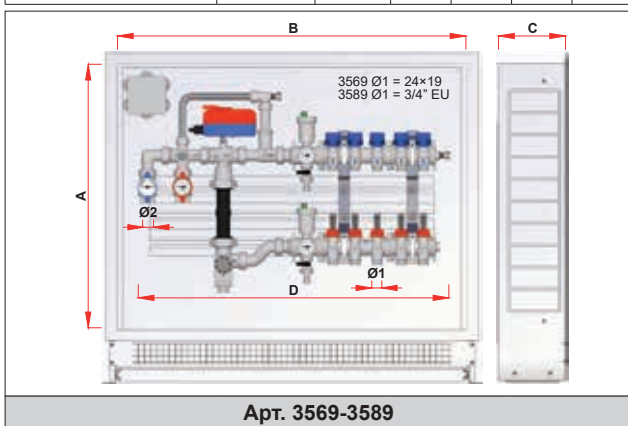

Арт. 3569-3589

Код	Ø1	Ø2	A	B	C	D
3569 105-3589 13405	24x19-G3/4	G3/4	500	800	150	704
3569 106-3589 13406	24x19-G3/4	G3/4	500	800	150	754
3569 107-3589 13407	24x19-G3/4	G3/4	500	900	150	804
3569 108-3589 13408	24x19-G3/4	G3/4	500	900	150	854
3569 109-3589 13409	24x19-G3/4	G3/4	500	1000	150	908
3569 110-3589 13410	24x19-G3/4	G3/4	500	1000	150	958
3569 111-3589 13411	24x19-G3/4	G3/4	500	1100	150	1008
3569 112-3589 13412	24x19-G3/4	G3/4	500	1100	150	1058