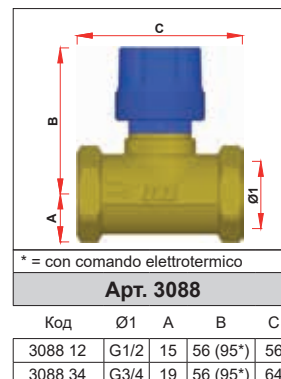

Art. 3088

* = con comando elettrotermico

Код	Ø1	A	B	C
3088 12	G1/2	15	56 (95°)	56
3088 34	G3/4	19	56 (95°)	64