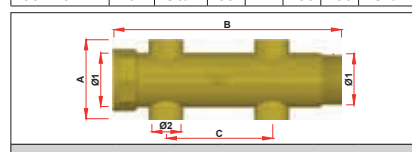

Арт. 3618-3619-3620

Код	VIE	Ø1	A	B	C	Ø2
3618 11212	2	G1 1/2	75	117	100	G1/2
3618 11234	2	G1 1/2	73	117	100	G3/4
3619 11212	4	G1 1/2	75	217	100	G1/2
3619 11234	4	G1 1/2	73	217	100	G3/4
3620 11212	6	G1 1/2	75	317	100	G1/2
3620 11234	6	G1 1/2	73	317	100	G3/4