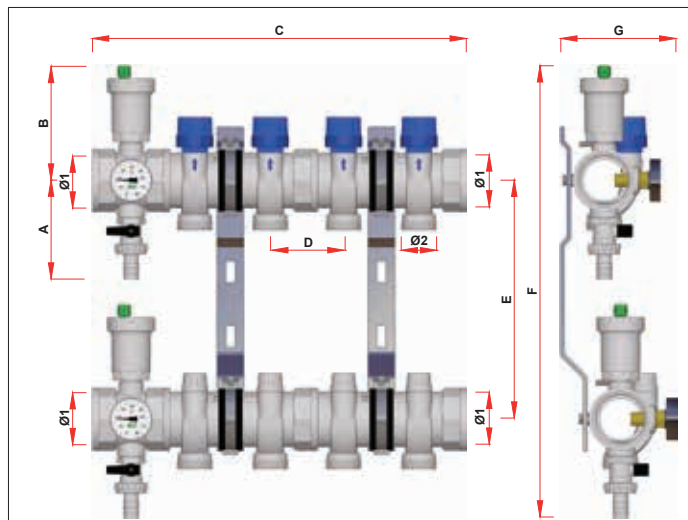

Арт. 3459

Код	VIE	Ø1	A	B	C	D	E	F	G	Ø2
3459 11202	2	G11/2	92	106	211	70	221	419	107	M33×1,5
3459 11203	3	G11/2	92	106	281	70	221	419	107	M33×1,5
3459 11204	4	G11/2	92	106	351	70	221	419	107	M33×1,5
3459 11205	5	G11/2	92	106	421	70	221	419	107	M33×1,5
3459 11206	6	G11/2	92	106	491	70	221	419	107	M33×1,5
3459 11207	7	G11/2	92	106	561	70	221	419	107	M33×1,5
3459 11208	8	G11/2	92	106	631	70	221	419	107	M33×1,5
3459 11209	9	G11/2	92	106	701	70	221	419	107	M33×1,5
3459 11210	10	G11/2	92	106	771	70	221	419	107	M33×1,5
3459 11211	11	G11/2	92	106	841	70	221	419	107	M33×1,5
3459 11212	12	G11/2	92	106	911	70	221	419	107	M33×1,5