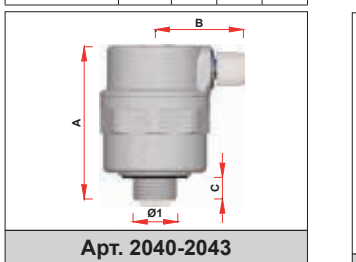

Арт. 2040-2043

Код	Ø1	A	B	C
2040-2043 38	G3/8	57	33	9
2040-2043 12	G1/2	57	33	9