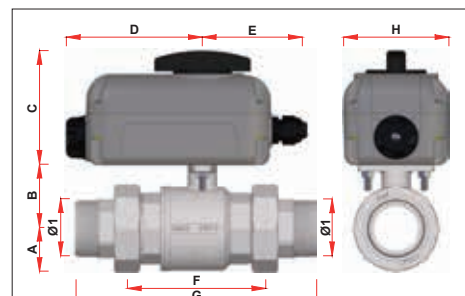

Арт. 303915

Код	Ø1	A	B	C	D	E	F	G	H
303915 112	G1 1/2	35	53	95	116	84	112	201	88
303915 2	G2	43	61	95	116	84	128	227	88