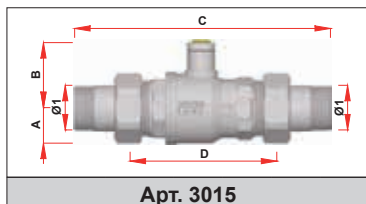

Art. 3089

* = con comando elettrotermico

Код	Ø1	A	B	C
3089 12	G1/2	41	56 (95°)	52
3089 34	G3/4	51	56 (95°)	56

Art. 3088

* = con comando elettrotermico

Код	Ø1	A	B	C
3088 12	G1/2	15	56 (95°)	56
3088 34	G3/4	19	56 (95°)	64