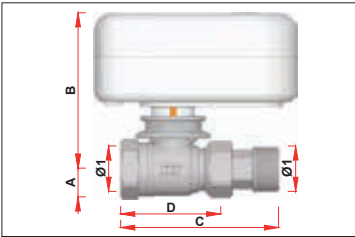

Арт. 4932

Код	Ø1	Ø2	A	B	C
49324001	32×2,9	40×3,7	61	65	68

13 ГАБАРИТНЫЕ РАЗМЕРЫ

Арт. 307072-307075

Код	Ø1	DN	A	B	C	D
307072 1	G1	25	26	98	154	76
307075 12	G1/2	15	17	91	121	61
307075 34	G3/4	15	17	91	132	61
307075 1	G1	20	21	96	147	69