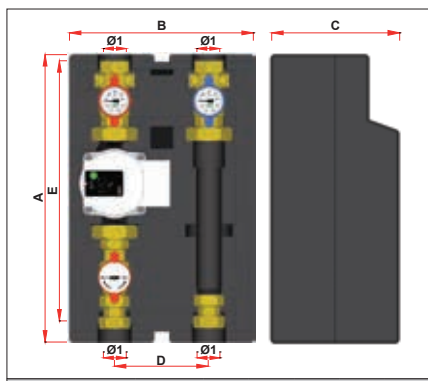

13

Габаритные размеры

	Стр.
Габаритные размеры	262

13 ГАБАРИТНЫЕ РАЗМЕРЫ

Арт. 2166

Код	Ø1	A	B	C	D	E
2166 1130EA	G1	384	245	170	125	345
2166 1180xx	G1	434	245	170	125	395
2166 114180xx	G1 1/4	434	245	170	125	412