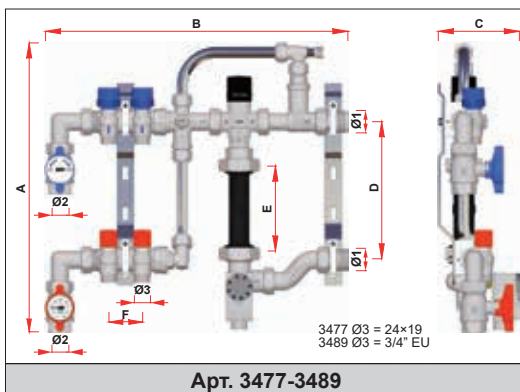

Арт. 3477-3489

Код	Ø1	Ø2	Ø3	A	B	C	D	E	F
3477 102-3489 13402	G1	G3/4	24×19-G3/4	432	452	121	206	130	50
3477 103-3489 13403	G1	G3/4	24×19-G3/4	432	502	121	206	130	50
3477 104-3489 13404	G1	G3/4	24×19-G3/4	432	552	121	206	130	50
3477 105-3489 13405	G1	G3/4	24×19-G3/4	432	603	121	206	130	50