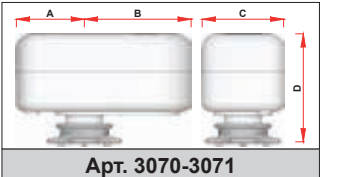

Арт. 3070-3071

Код	A	B	C	D
3070-3071	46	72	55	73