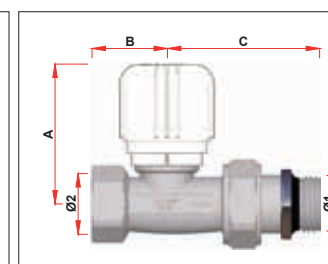

* = con testina termostatica Apt.1824

Арт. 1641-1648

Код	Ø1	Ø2	A	B	C
1641 38	G3/8	G3/8	52 (100*)	27	50
1641 12	G1/2	G1/2	52 (100*)	28	57
1648 38	G3/8	G3/8	52 (100*)	27	50
1648 12	G1/2	G1/2	52 (100*)	28	57