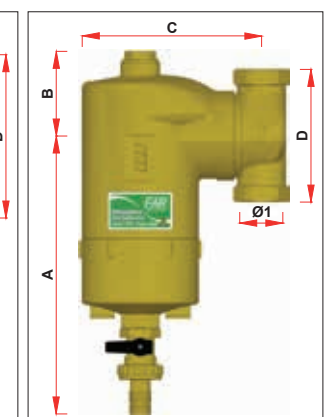

Арт. 2212

Код	Ø1	A	B	C	D
2212 34	G3/4	185	56	119	88
2212 1	G1	185	56	119	102
2212 114	G1 1/4	185	56	126	103