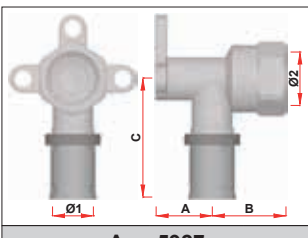

Арт. 5907				
Код	Ø1	A	B	C
59072501	25x2,5	42	45	87
59072601	26x3	42		

13 ГАБАРИТНЫЕ РАЗМЕРЫ

Арт. 5927

Код	Ø1	Ø2	A	B	C
59271601	16×2	Rp1/2	23	30	48
59271602	16×2,25	Rp1/2	23	30	48
59271801	18×2	Rp1/2	23	30	48
59272001	20×2	Rp1/2	23	30	48
59272002	20×2,25	Rp1/2	23	30	48
59272003	20×2,5	Rp1/2	23	30	48