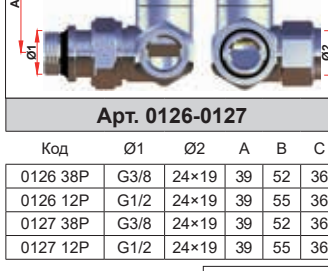

Арт. 0126-0127

Код	Ø1	Ø2	A	B	C
0126 38P	G3/8	24×19	39	52	36
0126 12P	G1/2	24×19	39	55	36
0127 38P	G3/8	24×19	39	52	36
0127 12P	G1/2	24×19	39	55	36