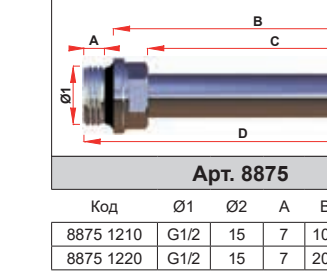

Арт. 8875

Код	Ø1	Ø2	A	B	C	D
8875 1210	G1/2	15	7	101	89	112
8875 1220	G1/2	15	7	201	189	212