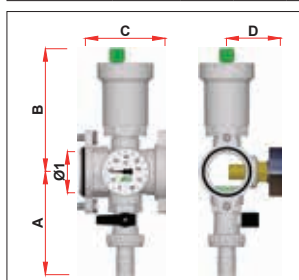

Арт. 3445

Код	Ø1	A	B	C	D
3445 1	G1	83	99	64	43