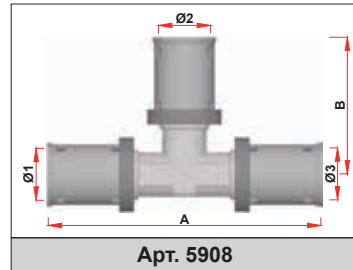

Арт. 5908

Код	Ø1	Ø2	Ø3	A	B
59081401	14×2	14×2	14×2	82	41
59081601	16×2	16×2	16×2	82	41
59081602	16×2,25	16×2,25	16×2,25	83	42
59081801	18×2	18×2	18×2	86	43
59082001	20×2	20×2	20×2	86	43
59082002	20×2,25	20×2,25	20×2,25	87	44
59082003	20×2,5	20×2,5	20×2,5	87	44
59082501	25×2,5	25×2,5	25×2,5	103	52
59082601	26×3	26×3	26×3	103	52
59083201	32×3	32×3	32×3	109	55
59084001	40×3,5	40×3,5	40×3,5	136	68
59084002	40×4	40×4	40×4	136	68
59085001	50×4	50×4	50×4	160	80
59085002	50×4,5	50×4,5	50×4,5	160	80
59086301	63×4,5	63×4,5	63×4,5	227	113