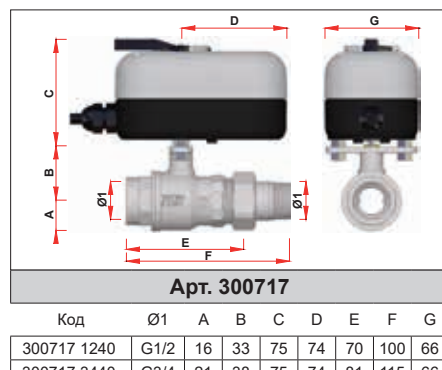

Арт. 300717

Код	Ø1	A	B	C	D	E	F	G
300717 1240	G1/2	16	33	75	74	70	100	66
300717 3440	G3/4	21	38	75	74	81	115	66
300717 140	G1	26	42	75	74	92	131	66
300717 11440	G1 1/4	31	47	75	74	106	148	66