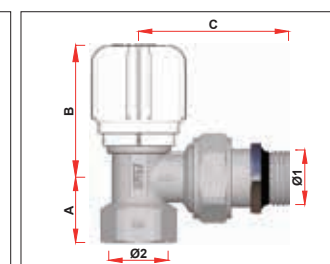

* = con testina termostatica Apt.1824

Арт. 1621-1628

Код	Ø1	Ø2	A	B	C
1621 38	G3/8	G3/8	20	50 (98*)	49
1621 12	G1/2	G1/2	24	50 (98*)	56
1628 38	G3/8	G3/8	20	50 (98*)	49
1628 12	G1/2	G1/2	24	50 (98*)	56