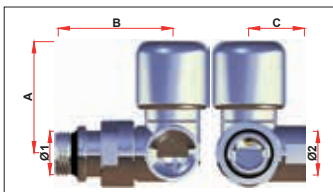

Арт. 1857

Код	A	B	C
1857	160	200	31

13 ГАБАРИТНЫЕ РАЗМЕРЫ

* = con testina termostatica Apr.1827
Арт. 0101-0111-0102-0112

Код	Ø1	Ø2	A	B	C
0101 38P	G3/8	24×19	53 (101*)	52	33
0101 12P	G1/2	24×19	53 (101*)	55	33
0111 38P	G3/8	24×19	53 (101*)	52	33
0111 12P	G1/2	24×19	53 (101*)	55	33
0102 38P	G3/8	24×19	53 (101*)	52	33
0102 12P	G1/2	24×19	53 (101*)	55	33
0112 38P	G3/8	24×19	53 (101*)	52	33
0112 12P	G1/2	24×19	53 (101*)	55	33