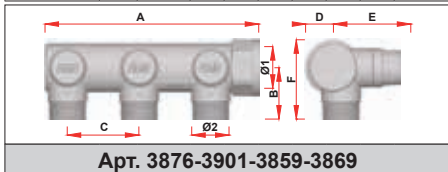

Арт. 3876-3901-3859-3869

Код	VIE	Ø1	A	B	C	D	E	F	Ø2
3876 34	2	G3/4	90	32	45	18	42	50	24×19
3901 34	3	G3/4	135	32	45	18	42	50	24×19
3859 3412	2	G3/4	90	30	45	18	42	48	G1/2
3869 3412	3	G3/4	135	30	45	18	42	48	G1/2