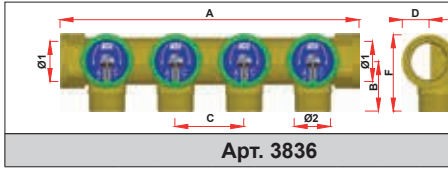

Арт. 3836

Код	VIE	Ø1	A	B	C	D	E	F	Ø2
3836 34	4	G3/4	196	32	45	18	49	50	24×19