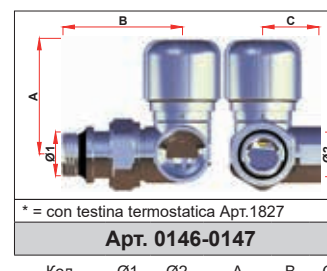

* = con testina termostatica Apr.1827
Арт. 0146-0147

Код	Ø1	Ø2	A	B	C
0146 38P	G3/8	24×19	53 (101*)	52	26
0146 12P	G1/2	24×19	53 (101*)	55	26
0147 38P	G3/8	24×19	53 (101*)	52	26
0147 12P	G1/2	24×19	53 (101*)	55	26