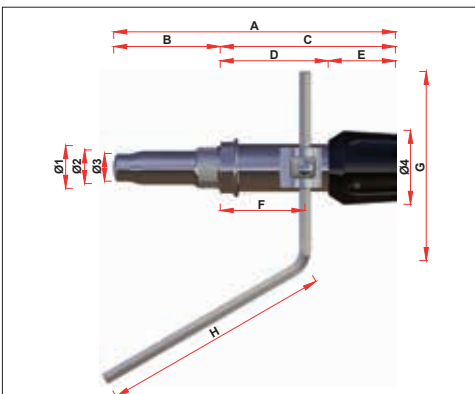

Арт. 3952

Код	Ø1	Ø2	Ø3	Ø4	A	B	C	D	E	F	G	H
3952	G3/4	21	17	46	176	64	111	70	41	53	120	145