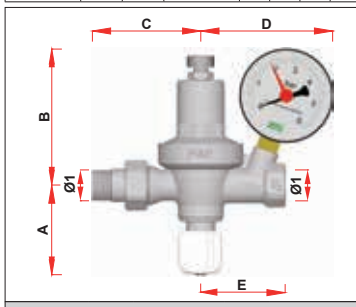

Арт. 2100-2110

Код	Ø1	A	B	C	D	E
2100	G1/2	60	92	72	-	56
2110	G1/2	60	92	72	88	56