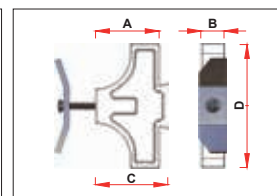

Арт. 7500-7510

Код	A	B	C	D
7500	17	12	22	61
7510	33	12	38	64