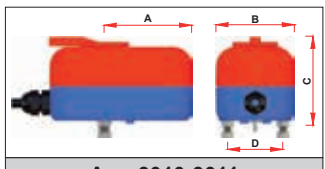

Арт. 3010-3011

Код	A	B	C	D
3010-3011	74	66	75	47