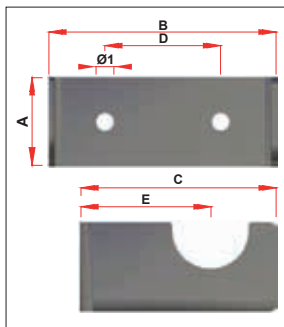

Арт. 2162

Код	Ø1	A	B	C	D	E
2162 1	10	50	128	65	110	73
2162 114	10	50	141	65	115	78
2162 112	10	50	161	80	130	88
2162 2	10	50	181	100	145	98