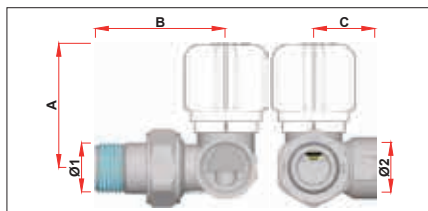

Арт. 1615

Код	Ø1	Ø2	A	B	C
1615 38	G3/8	24×19	55 (103*)	52	25
1615 12	G1/2	24×19	55 (103*)	56	25

* = con testina termostatica Apt.1824

Арт. 1626-1627

Код	Ø1	Ø2	A	B	C
1626 38	G3/8	G3/8	53 (101*)	52	26
1626 12	G1/2	G1/2	53 (101*)	55	26
1627 38	G3/8	G3/8	53 (101*)	52	26
1627 12	G1/2	G1/2	53 (101*)	55	26