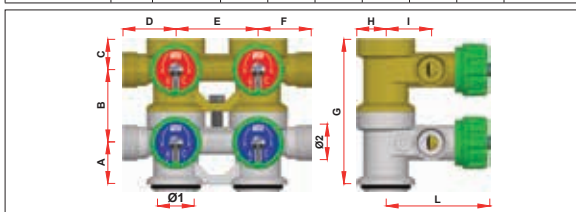

Арт. 3150-3200-3250

Код	VIE	Ø1	A	B	C	D	Ø2
3150 34	2	G3/4	25	18	83	36	G1/2
3150 1	2	G1	27	21	84	36	G1/2
3200 34	3	G3/4	25	18	120	36	G1/2
3200 1	3	G1	27	2			

Арт. 3827

Код	VIE	Ø1	A	B	C	D	E	F	Ø2
3827 11402	2	G1 1/4	158	45	70	26	61	70	M33×1,5
3827 11403	3	G1 1/4	228	45	70	26	61	70	M33×1,5
3827 11404	4	G1 1/4	300	45	70	26	61	70	M33×1,5
3827 11405	5	G1 1/4	370	45	70	26	61	70	M33×1,5
3827 11406	6	G1 1/4	440	45	70	26	61	70	M33×1,5
3827 11407	7	G1 1/4	512	45	70	26	61	70	M33×1,5
3827 11408	8	G1 1/4	582	45	70	26	61	70	M33×1,5
3827 11409	9	G1 1/4	652	45	70	26	61	70	M33×1,5
3827 11410	10	G1 1/4	724	45	70	26	61	70	M33×1,5