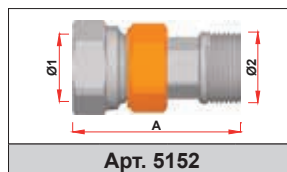

Арт. 5152

Код	Ø1	Ø2	A
5152 34	G3/4	G3/4	62
5152 1	G1	G1	67