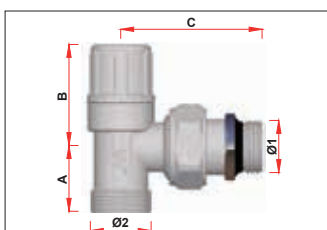

Арт. 1111

Код	Ø1	Ø2	A	B	C
1111 38	G3/8	24×19	25	39	49
1111 12	G1/2	24×19	25	40	56