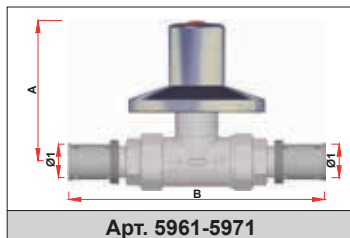

Арт. 5907				
Код	Ø1	A	B	C
59072501	25x2,5	42	45	87
59072601	26x3	42		

13 ГАБАРИТНЫЕ РАЗМЕРЫ

Арт. 5927

Код	Ø1	Ø2	A	B	C
59271601	16×2	Rp1/2	23	30	48
59271602	16×2,25	Rp1/2	23	30	48
59271801	18×2	Rp1/2	23	30	48
59272001	20×2	Rp1/2	23	30	48
59272002	20×2,25	Rp1/2	23	30	48
59272003	20×2,5	Rp1/2	23	30	48