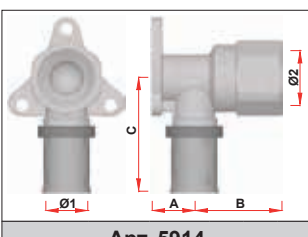

Арт. 5914

Код	Ø1	Ø2	A	B	C
59141601	16×2	Rp1/2	17	34	44
59141602	16×2,25	Rp1/2	17	34	44
59141801	18×2	Rp1/2	17	34	44
59141802	18×2	Rp3/4	20	29	48
59142001	20×2	Rp1/2	17	34	44
59142002	20×2	Rp3/4	20	29	48
59142003	20×2,25	Rp1/2	17	34	44
59142004	20×2,25	Rp3/4	20	29	48
59142005	20×2,5	Rp1/2	17	34	44
59142006	20×2,5	Rp3/4	20	29	48
59142501	25×2,5	Rp3/4	20	29	52
59142601	26×3	Rp3/4	20	29	52