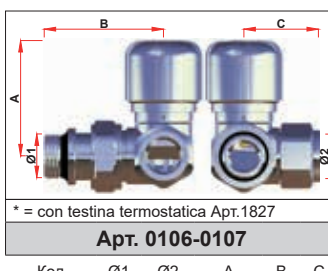

* = con testina termostatica Apr.1827
Арт. 0106-0107

Код	Ø1	Ø2	A	B	C
0106 38P	G3/8	24×19	53 (101*)	52	36
0106 12P	G1/2	24×19	53 (101*)	55	36
0107 38P	G3/8	24×19	53 (101*)	52	36
0107 12P	G1/2	24×19	53 (101*)	55	36