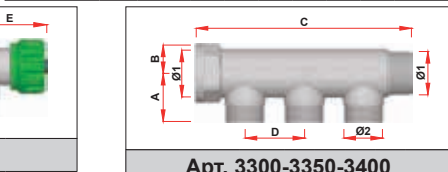

Арт. 3300-3350-3400

Код	VIE	Ø1	A	B	C	D	Ø2
3300 34	2	G3/4	30	18	96	36	24×19
3300 1	2	G1	33	21	98	36	24×19
3350 34	3	G3/4	30	18	132	36	24×19
3350 1	3	G1	33	21	134	36	24×19
3400 34	4	G3/4	30	18	168	36	24×19
3400 1	4	G1	33	21	170	36	24×19