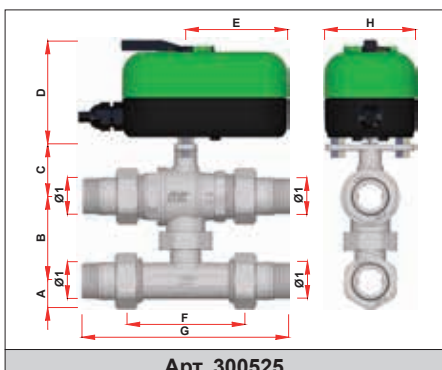

Арт. 300525

Код	Ø1	A	B	C	D	E	F	G	H
300525 3440	G3/4	21	52-63	38	75	74	84	150	66
300525 140	G1	26	52-63	42	75	74	94	172	66