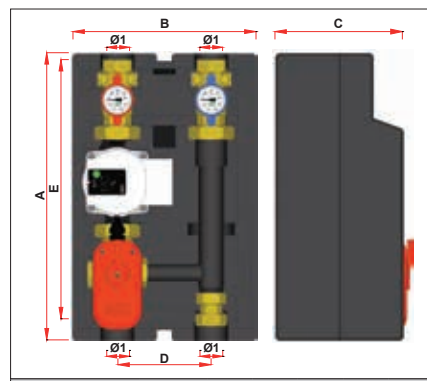

Арт. 2168

Код	Ø1	A	B	C	D	E
2168 1130EA	G1	384	245	170	125	345
2168 1180xx	G1	434	245	170	125	395
2168 114180xx	G1 1/4	434	245	170	125	412