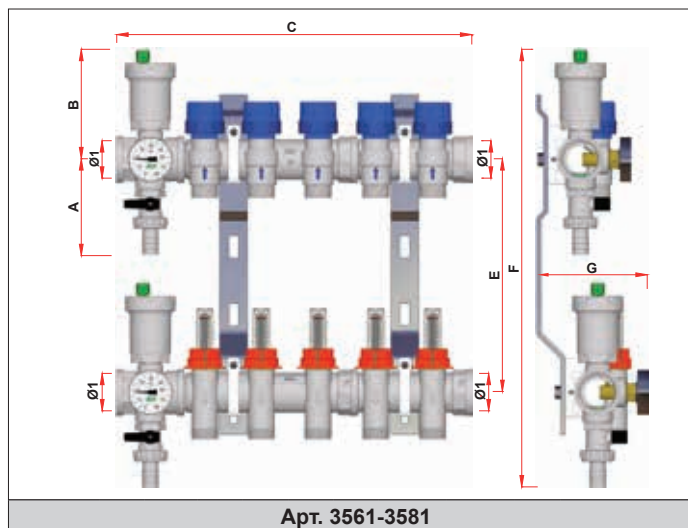

Арт. 3561-3581

Код	VIE	Ø1	A	B	C	D	E	F	G	Ø2
3561-3581	2	G1	84	97	163	50	206-235	387-416	96	24×19-G1/2-G3/4
3561-3581	3	G1	84	97	213	50	206-235	387-416	96	24×19-G1/2-G3/4
3561-3581	4	G1	84	97	263	50	206-235	387-416	96	24×19-G1/2-G3/4
3561-3581	5	G1	84	97	314	50	206-235	387-416	96	24×19-G1/2-G3/4
3561-3581	6	G1	84	97	364	50	206-235	387-416	96	24×19-G1/2-G3/4
3561-3581	7	G1	84	97	414	50	206-235	387-416	96	24×19-G1/2-G3/4
3561-3581	8	G1	84	97	464	50	206-235	387-416	96	24×19-G1/2-G3/4
3561-3581	9	G1	84	97	515	50	206-235	387-416	96	24×19-G1/2-G3/4
3561-3581	10	G1	84	97	565	50	206-235	387-416	96	24×19-G1/2-G3/4
3561-3581	11	G1	84	97	615	50	206-235	387-416	96	24×19-G1/2-G3/4
3561-3581	12	G1	84	97	665	50	206-235	387-416	96	24×19-G1/2-G3/4
3561-3581	2	G1 1/4	90	102	167	50	206-235	398-427	107	24×19-G3/4
3561-3581	3	G1 1/4	90	102	217	50	206-235	398-427	107	24×19-G3/4
3561-3581	4	G1 1/4	90	102	268	50	206-235	398-427	107	24×19-G3/4
3561-3581	5	G1 1/4	90	102	318	50	206-235	398-427	107	24×19-G3/4
3561-3581	6	G1 1/4	90	102	368	50	206-235	398-427	107	24×19-G3/4
3561-3581	7	G1 1/4	90	102	419	50	206-235	398-427	107	24×19-G3/4
3561-3581	8	G1 1/4	90	102	469	50	206-235	398-427	107	24×19-G3/4
3561-3581	9	G1 1/4	90	102	519	50	206-235	398-427	107	24×19-G3/4
3561-3581	10	G1 1/4	90	102	570	50	206-235	398-427	107	24×19-G3/4
3561-3581	11	G1 1/4	90	102	620	50	206-235	398-427	107	24×19-G3/4
3561-3581	12	G1 1/4	90	102	670	50	206-235	398-427	107	24×19-G3/4