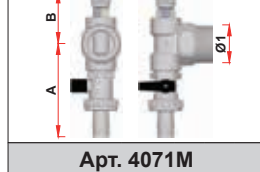

Арт. 4071M

Код	Ø1	A	B	C
4071 M3438	G3/4	80	45	51
4071 M138	G1	80	47	53
4071 M11438	G1 1/4	86	50	57
4071 M11238	G1 1/2	86	90	59