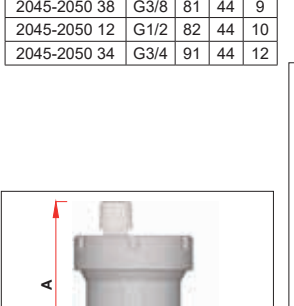

Арт. 2055-2060

Код	Ø1	A	B	C
2055-2060 14	G1/4	62	44	9
2055-2060 38	G3/8	62	44	10
2055-2060 12	G1/2	62	44	12
2055-2060 34	G3/4	59	44	12