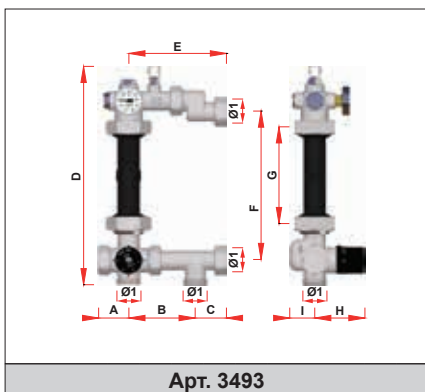

Арт. 3493

Код	Ø1	A	B	C	D	E	F	G	H	I
3493 1	G1	41	91	36	302	127	204-234	130	69	34