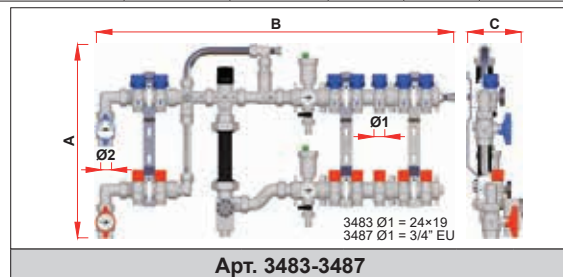

Арт. 3483-3487

Код	Ø1	Ø2	A	B	C
3483 10302-3487 1340302	24×19-G3/4	G3/4	432	694	121
3483 10402-3487 1340402	24×19-G3/4	G3/4	432	744	121
3483 10502-3487 1340502	24×19-G3/4	G3/4	432	798	121
3483 10602-3487 1340602	24×19-G3/4	G3/4	432	848	121
3483 10702-3487 1340702	24×19-G3/4	G3/4	432	898	121
3483 10802-3487 1340802	24×19-G3/4	G3/4	432	948	121
3483 10902-3487 1340902	24×19-G3/4	G3/4	432	1002	121
3483 11002-3487 1341002	24×19-G3/4	G3/4	432	1052	121
3483 11102-3487 1341102	24×19-G3/4	G3/4	432	1102	121
3483 10303-3487 1340303	24×19-G3/4	G3/4	432	744	121
3483 10403-3487 1340403	24×19-G3/4	G3/4	432	794	121
3483 10503-3487 1340503	24×19-G3/4	G3/4	432	848	121
3483 10603-3487 1340603	24×19-G3/4	G3/4	432	898	121
3483 10703-3487 1340703	24×19-G3/4	G3/4	432	948	121
3483 10803-3487 1340803	24×19-G3/4	G3/4	432	998	121
3483 10903-3487 1340903	24×19-G3/4	G3/4	432	1052	121
3483 11003-3487 1341003	24×19-G3/4	G3/4	432	1102	121