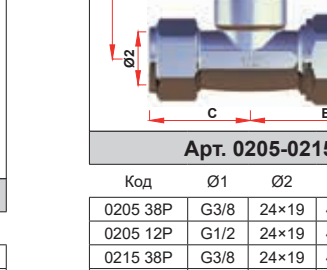

Арт. 0205-0215

Код	Ø1	Ø2	A	B	C
0205 38P	G3/8	24×19	47	54	37
0205 12P	G1/2	24×19	47	57	37
0215 38P	G3/8	24×19	47	54	37
0215 12P	G1/2	24×19	47	57	37