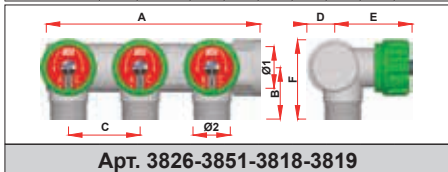

Арт. 3826-3851-3818-3819

Код	VIE	Ø1	A	B	C	D	E	F	Ø2
3826 34	2	G3/4	90	32	45	18	49	50	24×19
3851 34	3	G3/4	135	32	45	18	49	50	24×19
3818 3412	2	G3/4	90	30	45	18	49	48	G1/2
3819 3412	3	G3/4	135	30	45	18	49	48	G1/2