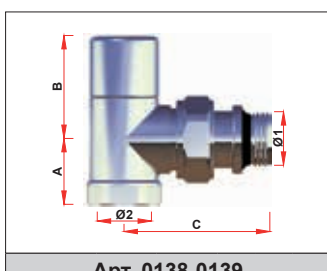

Арт. 0138-0139

Код	Ø1	Ø2	A	B	C
0138 38P	G3/8	G3/8	26	39	53
0138 12P	G1/2	G1/2	26	39	56
0139 38P	G3/8	G3/8	26	39	53
0139 12P	G1/2	G1/2	26	39	56