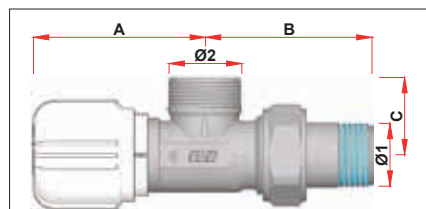

* = con testina termostatica Apt.1824

Арт. 1615

Код	Ø1	Ø2	A	B	C
1615 38	G3/8	24×19	55 (103*)	52	25
1615 12	G1/2	24×19	55 (103*)	56	25