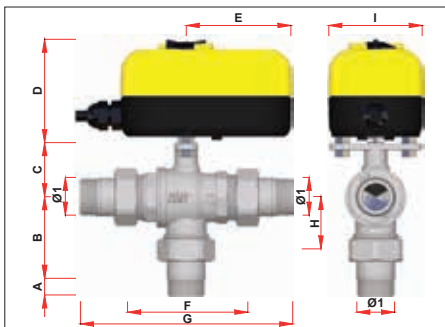

Арт. 300120

Код	Ø1	A	B	C	D	E	F	G	H	I
300120 1240	G1/2	11	48	33	73	74	75	136	28	66
300120 3440	G3/4	13	56	38	73	74	84	150	36	66
300120 140	G1	16	63	42	73	74	94	172	41	66
300120 11440	G1 1/4	18	71	47	73	74	107	190	48	66