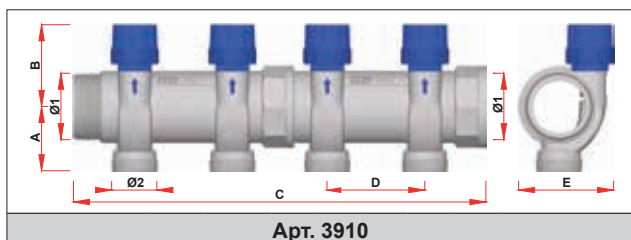

Арт. 3428-3429

Код	Ø1	A	B
3428	G3/4EU	62	27
3429	24×19	67	27

Арт. 3438

Код	Ø1	A	B	C	D
3438 1	G1	84	97	60	43
3438 114	G1 1/4	90	102	65	50
3438 112	G1 1/2	92	106	72	52

13 ГАБАРИТНЫЕ РАЗМЕРЫ

Арт. 3970-3980

Код	VIE	Ø1	A	B	C	D	E	Ø2
3970-3980	2	G1	40	76	116	50	50	24×19-G1/2-G3/4
3970-3980	3	G1	40	76	166	50	50	24×19-G1/2-G3/4
3970-3980	4	G1	40	76	216	50	50	24×19-G1/2-G3/4
3970-3980	5	G1	40	76	267	50	50	24×19-G1/2-G3/4
3970-3980	6	G1	40	76	317	50	50	24×19-G1/2-G3/4
3970-3980	7	G1	40	76	367	50	50	24×19-G1/2-G3/4
3970-3980	8	G1	40	76	417	50	50	24×19-G1/2-G3/4
3970-3980	9	G1	40	76	468	50	50	24×19-G1/2-G3/4
3970-3980	10	G1	40	76	518	50	50	24×19-G1/2-G3/4
3970-3980	11	G1	40	76	568	50	50	24×19-G1/2-G3/4
3970-3980	12	G1	40	76	618	50	50	24×19-G1/2-G3/4
3970-3980	2	G11/4	39	78	120	50	60	24×19-G3/4
3970-3980	3	G1 1/4	39	78	170	50	60	24×19-G3/4
3970-3980	4	G11/4	39	78	221	50	60	24×19-G3/4
3970-3980	5	G1 1/4	39	78	271	50	60	24×19-G3/4
3970-3980	6	G11/4	39	78	321	50	60	24×19-G3/4
3970-3980	7	G1 1/4	39	78	372	50	60	24×19-G3/4
3970-3980	8	G11/4	39	78	422	50	60	24×19-G3/4
3970-3980	9	G1 1/4	39	78	472	50	60	24×19-G3/4
3970-3980	10	G11/4	39	78	523	50	60	24×19-G3/4
3970-3980	11	G1 1/4	39	78	573	50	60	24×19-G3/4
3970-3980	12	G11/4	39	78	623	50	60	24×19-G3/4