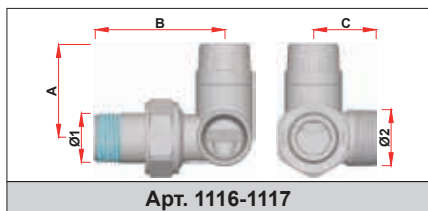

Арт. 1116-1117

Код	Ø1	Ø2	A	B	C
1116 38	G3/8	24×19	40	52	26
1116 12	G1/2	24×19	40	55	26
1117 38	G3/8	24×19	40	52	26
1117 12	G1/2	24×19	40	55	26