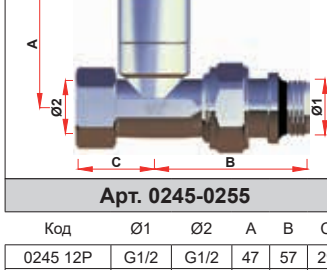

Арт. 0245-0255

Код	Ø1	Ø2	A	B	C
0245 12P	G1/2	G1/2	47	57	29
0255 12P	G1/2	G1/2	47	57	29