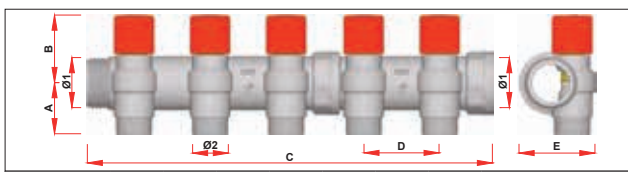

Арт. 3923-3921

Код	VIE	Ø1	A	B	C	D	E	Ø2
3923-3921	2	G1	34	45	116	50	48	24×19-G1/2-G3/4
3923-3921	3	G1	34	45	166	50	48	24×19-G1/2-G3/4
3923-3921	4	G1	34	45	216	50	48	24×19-G1/2-G3/4
3923-3921	5	G1	34	45	267	50	48	24×19-G1/2-G3/4
3923-3921	6	G1	34	45	317	50	48	24×19-G1/2-G3/4
3923-3921	7	G1	34	45	367	50	48	24×19-G1/2-G3/4
3923-3921	8	G1	34	45	417	50	48	24×19-G1/2-G3/4
3923-3921	9	G1	34	45	468	50	48	24×19-G1/2-G3/4
3923-3921	10	G1	34	45	518	50	48	24×19-G1/2-G3/4
3923-3921	11	G1	34	45	568	50	48	24×19-G1/2-G3/4
3923-3921	12	G1	34	45	618	50	48	24×19-G1/2-G3/4
3923-3921	2	G11/4	38	50	120	50	58	24×19-G3/4
3923-3921	3	G11/4	38	50	170	50	58	24×19-G3/4
3923-3921	4	G11/4	38	50	221	50	58	24×19-G3/4
3923-3921	5	G11/4	38	50	271	50	58	24×19-G3/4
3923-3921	6	G11/4	38	50	321	50	58	24×19-G3/4
3923-3921	7	G11/4	38	50	372	50	58	24×19-G3/4
3923-3921	8	G11/4	38	50	422	50	58	24×19-G3/4
3923-3921	9	G11/4	38	50	472	50	58	24×19-G3/4
3923-3921	10	G11/4	38	50	523	50	58	24×19-G3/4
3923-3921	11	G11/4	38	50	573	50	58	24×19-G3/4
3923-3921	12	G11/4	38	50	623	50	58	24×19-G3/4