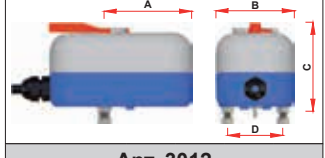

Арт. 3012

Код	A	B	C	D
3012	74	66	75	47