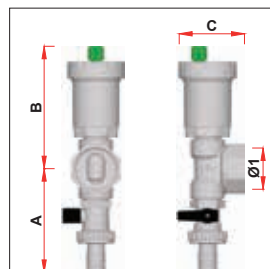

Арт. 4070

Код	Ø1	A	B	C
4070 3438	G3/4	78	91	48
4070 138	G1	80	95	50
4070 11438	G1 1/4	85	100	51
4070 11238	G1 1/2	90	105	52