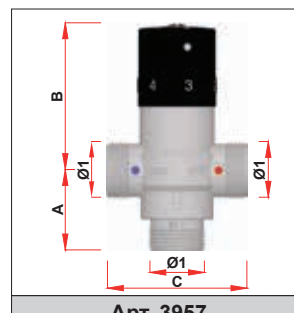

Арт. 2278-2279

Код	Ø1	A	B	C
2278 34	Ø18	112 (143*)	82	103
2279 34	Ø18	112 (143*)	82	103

* = con rubinetto di scarico

Арт. 2277

Код	Ø1	Ø2	A	B	C	D	E
2277 34	Ø18	G3/4	112 (143)*	44	41	103	103

Арт. 3950

Код	Ø1	A	B	C
3950 12	G1/2	38	68	66
3950 34	G3/4	39	68	70
3950 1	G1	42	68	74