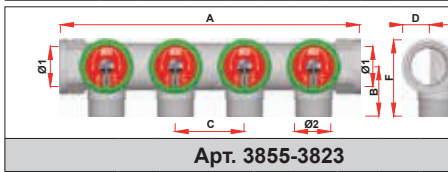

Арт. 3855-3823

Код	VIE	Ø1	A	B	C	D	E	F	Ø2
3855 34	4	G3/4	196	32	45	18	49	50	24×19
3823 3412	4	G3/4	196	30	45	18	49	48	G1/2