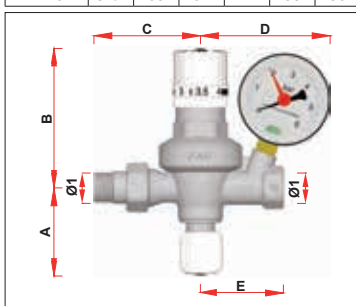

Арт. 2105-2106

Код	Ø1	A	B	C	D	E
2105	G1/2	60	94	72	-	56
2106	G1/2	60	94	72	88	56