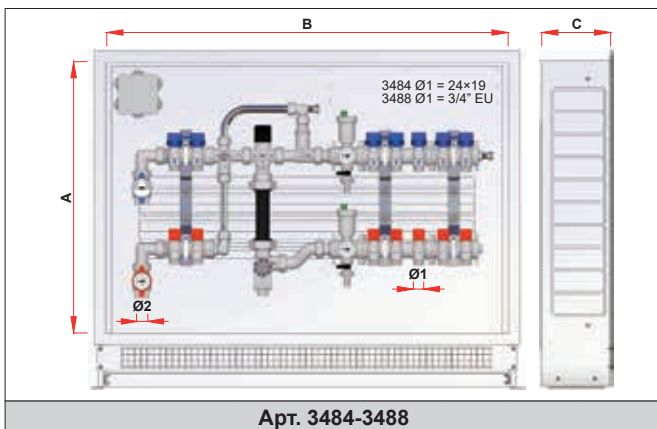

Арт. 3484-3488

Код	Ø1	Ø2	A	B	C
3484 10302-3488 1340302	24×19-G3/4	G3/4	600	800	150-190
3484 10402-3488 1340402	24×19-G3/4	G3/4	600	800	150-190
3484 10502-3488 1340502	24×19-G3/4	G3/4	600	900	150-190
3484 10602-3488 1340602	24×19-G3/4	G3/4	600	900	150-190
3484 10702-3488 1340702	24×19-G3/4	G3/4	600	1000	150-190
3484 10802-3488 1340802	24×19-G3/4	G3/4	600	1000	150-190
3484 10902-3488 1340902	24×19-G3/4	G3/4	600	1100	150-190
3484 11002-3488 1341002	24×19-G3/4	G3/4	600	1100	150-190
3484 11102-3488 1341102	24×19-G3/4	G3/4	600	1200	150-190
3484 10303-3488 1340303	24×19-G3/4	G3/4	600	800	150-190
3484 10403-3488 1340403	24×19-G3/4	G3/4	600	900	150-190
3484 10503-3488 1340503	24×19-G3/4	G3/4	600	900	150-190
3484 10603-3488 1340603	24×19-G3/4	G3/4	600	1000	150-190
3484 10703-3488 1340703	24×19-G3/4	G3/4	600	1000	150-190
3484 10803-3488 1340803	24×19-G3/4	G3/4	600	1100	150-190
3484 10903-3488 1340903	24×19-G3/4	G3/4	600	1100	150-190
3484 11003-3488 1341003	24×19-G3/4	G3/4	600	1200	150-190