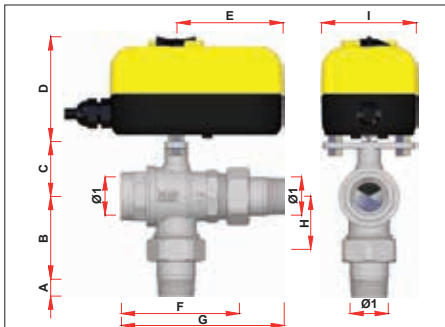

Арт. 307082

Код	Ø1	DN	A	B	C	D	E	F
307082 12	G1/2	15	11	46	91	87	57	27
307082 34	G3/4	15	13	49	91	92	57	27
307082 1	G1	20	16	56	96	107	68	33

Арт. 3070-3071

Код	A	B	C	D
3070-3071	46	72	55	73

Арт. 300120

Код	Ø1	A	B	C	D	E	F	G	H	I
300120 1240	G1/2	11	48	33	73	74	75	136	28	66
300120 3440	G3/4	13	56	38	73	74	84	150	36	66
300120 140	G1	16	63	42	73	74	94	172	41	66
300120 11440	G1 1/4	18	71	47	73	74	107	190	48	66