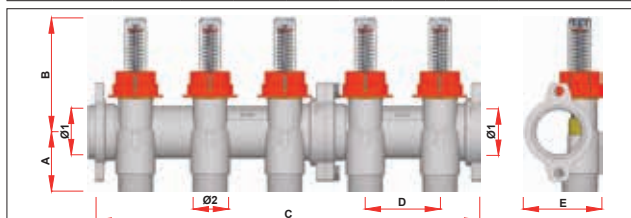

Арт. 3972-3982

Код	VIE	Ø1	A	B	C	D	E	Ø2
3972-3982	2	G1	40	76	104	50	52	24×19-G3/4
3972-3982	3	G1	40	76	154	50	52	24×19-G3/4
3972-3982	4	G1	40	76	204	50	52	24×19-G3/4
3972-3982	5	G1	40	76	258	50	52	24×19-G3/4
3972-3982	6	G1	40	76	308	50	52	24×19-G3/4
3972-3982	7	G1	40	76	358	50	52	24×19-G3/4
3972-3982	8	G1	40	76	408	50	52	24×19-G3/4
3972-3982	9	G1	40	76	462	50	52	24×19-G3/4
3972-3982	10	G1	40	76	512	50	52	24×19-G3/4
3972-3982	11	G1	40	76	562	50	52	24×19-G3/4
3972-3982	12	G1	40	76	612	50	52	24×19-G3/4