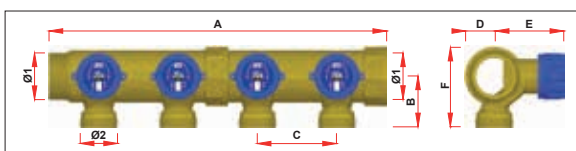

Арт. 3150-3200-3250

Код	VIE	Ø1	A	B	C	D	Ø2
3150 34	2	G3/4	25	18	83	36	G1/2
3150 1	2	G1	27	21	84	36	G1/2
3200 34	3	G3/4	25	18	120	36	G1/2
3200 1	3	G1	27	2			

Арт. 3827

Код	VIE	Ø1	A	B	C	D	E	F	Ø2
3827 11402	2	G1 1/4	158	45	70	26	61	70	M33×1,5
3827 11403	3	G1 1/4	228	45	70	26	61	70	M33×1,5
3827 11404	4	G1 1/4	300	45	70	26	61	70	M33×1,5
3827 11405	5	G1 1/4	370	45	70	26	61	70	M33×1,5
3827 11406	6	G1 1/4	440	45	70	26	61	70	M33×1,5
3827 11407	7	G1 1/4	512	45	70	26	61	70	M33×1,5
3827 11408	8	G1 1/4	582	45	70	26	61	70	M33×1,5
3827 11409	9	G1 1/4	652	45	70	26	61	70	M33×1,5
3827 11410	10	G1 1/4	724	45	70	26	61	70	M33×1,5