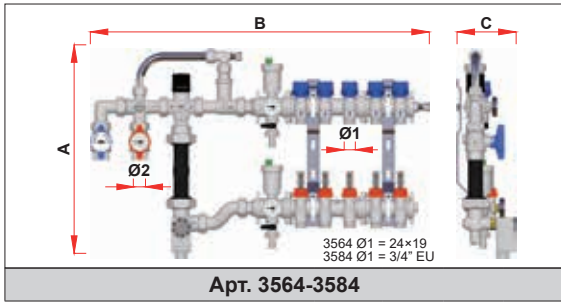

Код	Ø1	Ø2	A	B	C
3564 103-3584 13403	24x19-G3/4	G3/4	428	591	121
3564 104-3584 13404	24x19-G3/4	G3/4	428	641	121
3564 105-3584 13405	24x19-G3/4	G3/4	428	695	121
3564 106-3584 13406	24x19-G3/4	G3/4	428	745	121
3564 107-3584 13407	24x19-G3/4	G3/4	428	795	121
3564 108-3584 13408	24x19-G3/4	G3/4	428	845	121
3564 109-3584 13409	24x19-G3/4	G3/4	428	899	121
3564 110-3584 13410	24x19-G3/4	G3/4	428	949	121
3564 111-3584 13411	24x19-G3/4	G3/4	428	999	121
3564 112-3584 13412	24x19-G3/4	G3/4	428	1049	121