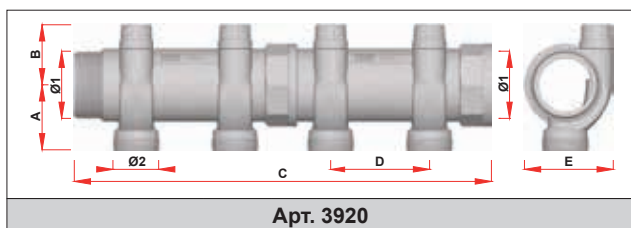

Арт. 3920

Код	VIE	Ø1	A	B	C	D	E	Ø2
3920 11202	2	G11/2	46	43	159	70	63	M33×1,5
3920 11203	3	G11/2	46	43	229	70	63	M33×1,5
3920 11204	4	G11/2	46	43	299	70	63	M33×1,5
3920 11205	5	G11/2	46	43	369	70	63	M33×1,5
3920 11206	6	G11/2	46	43	439	70	63	M33×1,5
3920 11207	7	G11/2	46	43	509	70	63	M33×1,5
3920 11208	8	G11/2	46	43	579	70	63	M33×1,5
3920 11209	9	G11/2	46	43	649	70	63	M33×1,5
3920 11210	10	G11/2	46	43	719	70	63	M33×1,5
3920 11211	11	G11/2	46	43	789	70	63	M33×1,5
3920 11212	12	G11/2	46	43	859	70	63	M33×1,5