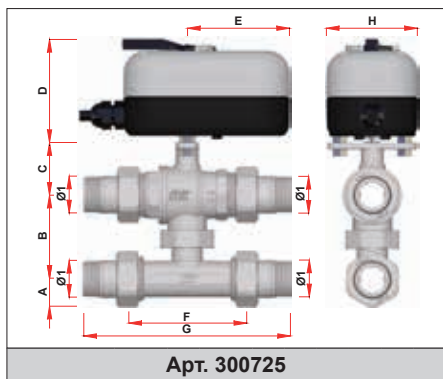

Art. 3086

* = con comando elettrotermico

Код	Ø1	A	B	C
3086 12	G1/2	26	56 (95°)	52
3086 34	G3/4	28	56 (95°)	56
3086 1	G1	31	56 (95°)	62

Art. 3087

* = con comando elettrotermico

Код	Ø1	A	B	C
3087 12	G1/2	11	56 (95°)	52
3087 34	G3/4	13	56 (95°)	56
3087 1	G1	17	56 (95°)	63