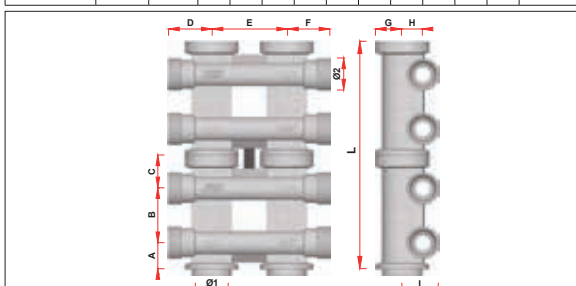

Арт. 3751

Код	VIE	Ø1	A	B	C	D	E	F	G	H	I	L	Ø2
3751 3404	4+4	G3/4	20	40	24	32	55	32	20	15	27	167	24×19
3751 3406	6+6	G3/4	20	40	24	32	55	32	20	15	27	251	24×19
3751 3408	8+8	G3/4	20	40	24	32	55	32	20	15	27	335	24×19
3751 3410	10+10	G3/4	20	40	24	32	55	32	20	15	27	419	24×19
3751 104	4+4	G1	20	40	25	35	55	32	23	15	27	169	24×19
3751 106	6+6	G1	20	40	25	35	55	32	23	15	27	253	24×19
3751 180	8+8	G1	20	40	25	35	55	32	23	15	27	337	24×19
3751 110	10+10	G1	20	40	25	35	55	32	23	15	27	422	24×19