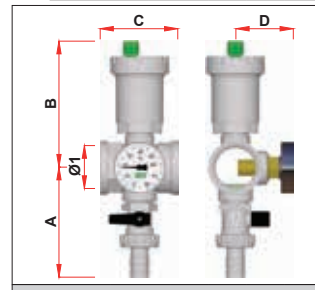

Арт. 3428-3429

Код	Ø1	A	B
3428	G3/4EU	62	27
3429	24×19	67	27

Арт. 3438

Код	Ø1	A	B	C	D
3438 1	G1	84	97	60	43
3438 114	G1 1/4	90	102	65	50
3438 112	G1 1/2	92	106	72	52

13 ГАБАРИТНЫЕ РАЗМЕРЫ

Арт. 3970-3980

Код	VIE	Ø1	A	B	C	D	E	Ø2
3970-3980	2	G1	40	76	116	50	50	24×19-G1/2-G3/4
3970-3980	3	G1	40	76	166	50	50	24×19-G1/2-G3/4
3970-3980	4	G1	40	76	216	50	50	24×19-G1/2-G3/4
3970-3980	5	G1	40	76	267	50	50	24×19-G1/2-G3/4
3970-3980	6	G1	40	76	317	50	50	24×19-G1/2-G3/4
3970-3980	7	G1	40	76	367	50	50	24×19-G1/2-G3/4
3970-3980	8	G1	40	76	417	50	50	24×19-G1/2-G3/4
3970-3980	9	G1	40	76	468	50	50	24×19-G1/2-G3/4
3970-3980	10	G1	40	76	518	50	50	24×19-G1/2-G3/4
3970-3980	11	G1	40	76	568	50	50	24×19-G1/2-G3/4
3970-3980	12	G1	40	76	618	50	50	24×19-G1/2-G3/4
3970-3980	2	G11/4	39	78	120	50	60	24×19-G3/4
3970-3980	3	G1 1/4	39	78	170	50	60	24×19-G3/4
3970-3980	4	G11/4	39	78	221	50	60	24×19-G3/4
3970-3980	5	G1 1/4	39	78	271	50	60	24×19-G3/4
3970-3980	6	G11/4	39	78	321	50	60	24×19-G3/4
3970-3980	7	G1 1/4	39	78	372	50	60	24×19-G3/4
3970-3980	8	G11/4	39	78	422	50	60	24×19-G3/4
3970-3980	9	G1 1/4	39	78	472	50	60	24×19-G3/4
3970-3980	10	G11/4	39	78	523	50	60	24×19-G3/4
3970-3980	11	G1 1/4	39	78	573	50	60	24×19-G3/4
3970-3980	12	G11/4	39	78	623	50	60	24×19-G3/4