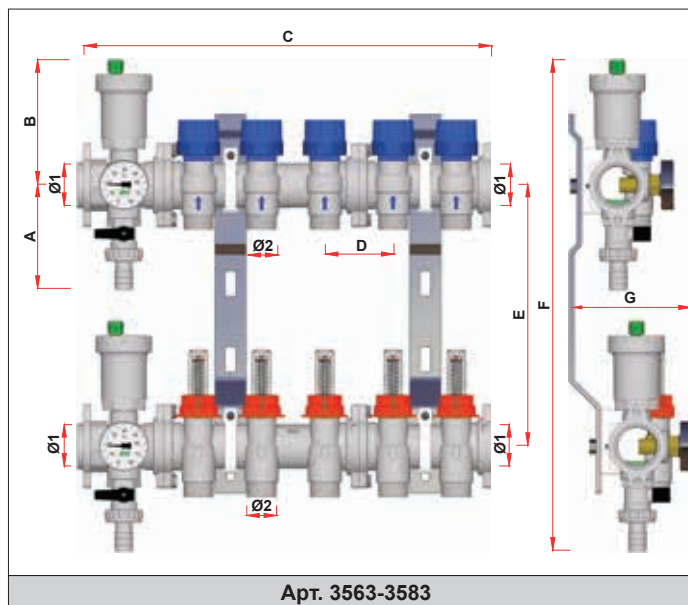

Арт. 3445

Код	Ø1	A	B	C	D
3445 1	G1	83	99	64	43

Арт. 3451

Код	Ø1	A	B	C	D
3451 MG2	G2	99	63	76	62

Арт. 3465-3471

Код	VIE	Ø1	A	B	C	D	E	F	G	Ø2
3465-3471	2	G1	83	99	168	50	206-235	388-417	96	24×19-G3/4
3465-3471	3	G1	83	99	218	50	206-235	388-417	96	24×19-G3/4
3465-3471	4	G1	83	99	268	50	206-235	388-417	96	24×19-G3/4
3465-3471	5	G1	83	99	322	50	206-235	388-417	96	24×19-G3/4
3465-3471	6	G1	83	99	372	50	206-235	388-417	96	24×19-G3/4
3465-3471	7	G1	83	99	422	50	206-235	388-417	96	24×19-G3/4
3465-3471	8	G1	83	99	472	50	206-235	388-417	96	24×19-G3/4
3465-3471	9	G1	83	99	526	50	206-235	388-417	96	24×19-G3/4
3465-3471	10	G1	83	99	576	50	206-235	388-417	96	24×19-G3/4
3465-3471	11	G1	83	99	626	50	206-235	388-417	96	24×19-G3/4
3465-3471	12	G1	83	99	676	50	206-235	388-417	96	24×19-G3/4