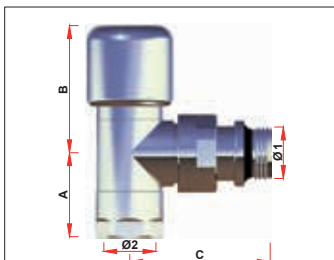

* = con testina termostatica Apr.1827
Арт. 0108-0109

Код	Ø1	Ø2	A	B	C
0108 38P	G3/8	24×19	33	51 (99*)	53
0108 12P	G1/2	24×19	33	51 (99*)	56
0109 38P	G3/8	24×19	33	51 (99*)	53
0109 12P	G1/2	24×19	33	51 (99*)	56