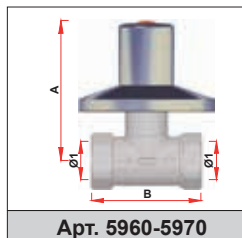

Арт. 5960-5970

Код	Ø1	A	B
5960-5970 12	G1/2	72	58
5960-5970 34	G3/4	82	62