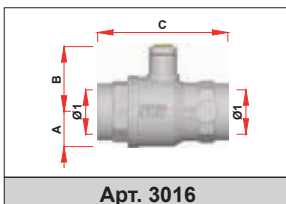

Art. 3016

Код	Ø1	A	B	C
3016 12	G1/2	16	33	64
3016 34	G3/4	21	38	77
3016 1	G1	26	42	90