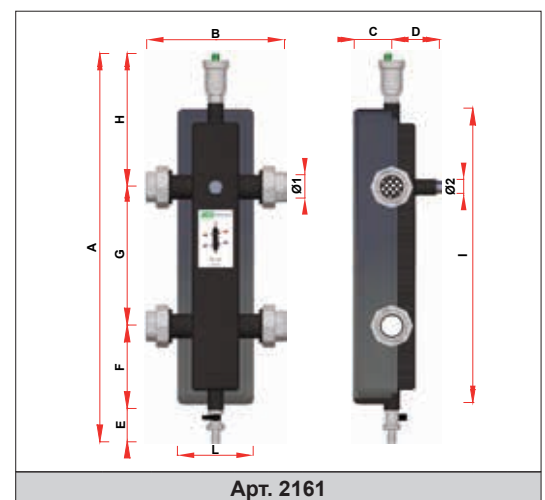

Арт. 2192

Код	Ø1	Ø2	A	B	C	D	E	F	G	H	I	L
2192 11402	G1 1/4	G1	559	755	65	83	203	125	231	125	195	430
2192 11403	G1 1/4	G1	559	1005	65	83	203	125	231	125	195	430

Арт. 2236-2241

Код	Ø1	Ø2	A	B	C	D	E	F
2236 50	DN50	G1	387	148	350	208	168	-
2236 65	DN65	G1	387	148	350	208	168	-
2236 80	DN80	G1	497	178	517	313	273	-
2236 100	DN100	G1	497	178	517	313	273	-
2241 50	DN50	G1	387	148	350	208	168	140
2241 65	DN65	G1	387	148	350	208	168	140
2241 80	DN80	G1	497	178	517	313	273	140
2241 100	DN100	G1	497	178	517	313	273	140

Арт. 2258

Код	Ø1	A	B	C	D	E
2258 50	DN50	148	475	350	208	168
2258 65	DN65	148	475	350	208	168
2258 80	DN80	178	585	517	313	273
2258 100	DN100	178	585	517	313	273

Арт. 2161

Код	Ø1	Ø2	A	B	C	D	E	F	G	H	I	L
2161 1	G1	G1/2	634	203	60	78	58	135	220	221	470	120
2161 114	G1 1/4	G1/2	674	239	65	83	58	145	240	231	510	130
2161 112	G1 1/2	G1/2	714	267	75	93	58	155	260	241	550	150
2161 2	G2	G1/2	834	338	85	103	58	185	320	271	670	170