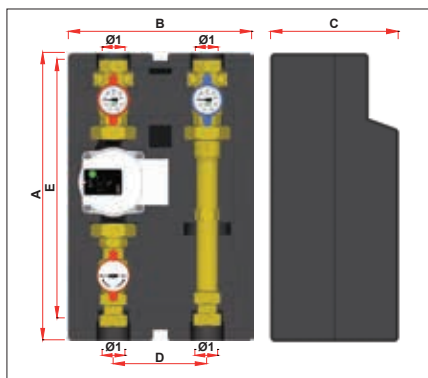

Арт. 2171

Код	Ø1	A	B	C	D	E
2171 1130EA	G1	384	245	170	125	345
2171 1180xx	G1	434	245	170	125	395