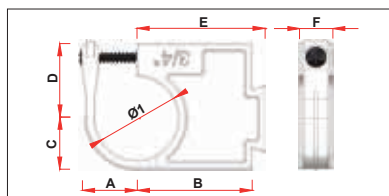

Арт. 4150

Код	Ø1	A	B	C
4150 34	G3/4	21	33	9
4150 1	G1	22	40	9
4150 114	G1 1/4	30	50	14
4150 112	G1 1/2	33	57	15
4150 2	G2	35	69	15

13 ГАБАРИТНЫЕ РАЗМЕРЫ

Арт. 4200

Код	Ø1	Ø2	A	B	C
4200 3414	G1/4	G3/4	21	33	8
4200 3438	G3/8	G3/4	21	33	8
4200 3412	G1/2	G3/4	21	33	9
4200 114	G1/4	G1	22	40	8
4200 138	G3/8	G1	22	40	8
4200 112	G1/2	G1	22	40	9
4200 134	G3/4	G1	26	40	13
4200 11412	G1/2	G1 1/4	27	50	9
4200 11434	G3/4	G1 1/4	26	50	10
4200 1141	G1	G1 1/4	26	50	10
4200 1121	G1	G1 1/2	28	57	10
4200 21	G1	G2	30	69	10