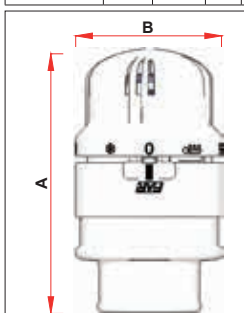

Арт. 1828

Код	A	B
1828	91	51