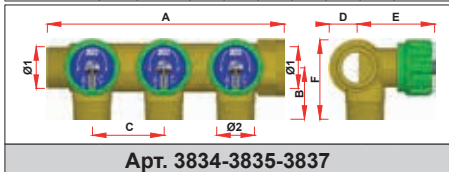

Арт. 3834-3835-3837

Код	VIE	Ø1	A	B	C	D	E	F	Ø2
3834 34	2	G3/4	104	32	45	18	49	50	24×19
3834 1	2	G1	108	36	45	21	51	56	24×19
3835 34	3	G3/4	149	32	45	18	49	50	24×19
3835 1	3	G1	153	36	45	21	51	56	24×19
3837 34	4	G3/4	194	32	45	18	49	50	24×19
3837 1	4	G1	198	36	45	21	51	56	24×19