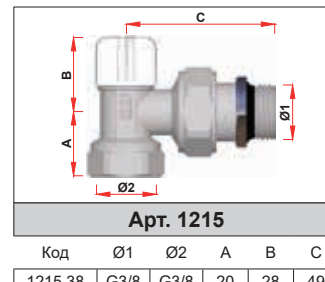

Арт. 1215

Код	Ø1	Ø2	A	B	C
1215 38	G3/8	G3/8	20	28	49
1215 12	G1/2	G1/2	24	28	56