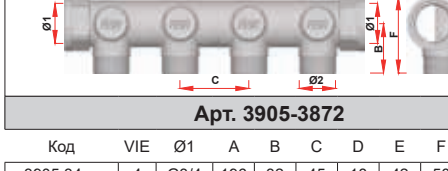

Арт. 3905-3872

Код	VIE	Ø1	A	B	C	D	E	F	Ø2
3905 34	4	G3/4	196	32	45	18	42	50	24×19
3872 3412	4	G3/4	196	30	45	18	42	48	G1/2