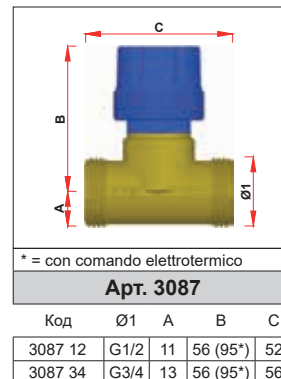

Art. 3087

* = con comando elettrotermico

Код	Ø1	A	B	C
3087 12	G1/2	11	56 (95°)	52
3087 34	G3/4	13	56 (95°)	56
3087 1	G1	17	56 (95°)	63