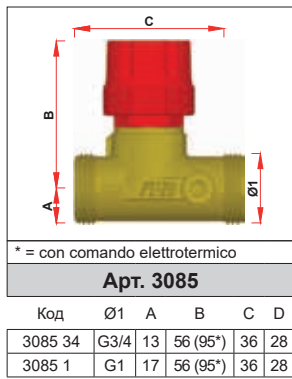

Art. 3085

* = con comando elettrotermico

Код	Ø1	A	B	C	D
3085 34	G3/4	13	56 (95°)	36	28
3085 1	G1	17	56 (95°)	36	28