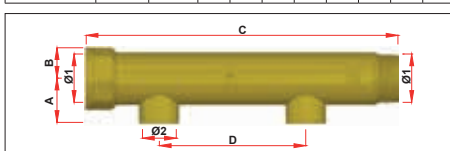

Арт. 3610-3611-3612

Код	VIE	Ø1	A	B	C	D	Ø2
3610 112	1	G1	31	21	113	-	G1/2
3611 112	2	G1	31	21	213	100	G1/2
3611 11412	2	G1 1/4	35	26	215	100	G1/2
3611 11434	2	G1 1/4	34	26	215	100	G3/4
3611 11234	2	G1 1/2	40	29	217	100	G3/4
3611 1121	2	G1 1/2	40	29	217	100	G1
3611 234	2	G2	47	35	223	100	G3/4
3611 21	2	G2	47	35	223	100	G1
3612 112	3	G1	31	21	313	100	G1/2
3612 11412	3	G1 1/4	35	26	315	100	G1/2
3612 11434	3	G1 1/4	34	26	315	100	G3/4
3612 11234	3	G1 1/2	40	29	317	100	G3/4
3612 1121	3	G1 1/2	40	29	317	100	G1
3612 234	3	G2	47	35	323	100	G3/4
3612 21	3	G2	47	35	323	100	G1