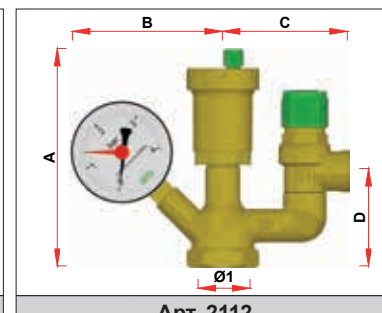

Арт. 2112

Код	Ø1	A	B	C	D
2112	G1	133	93	76	60