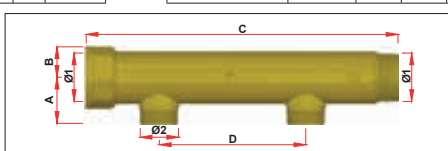

Арт. 3615-3616-3617

Код	VIE	Ø1	A	B	C	D	Ø2
3615 134	1	G1	32	21	113	--	G3/4
3616 112	2	G1	32	21	213	100	G1/2
3616 134	2	G1	32	21	213	100	G3/4
3616 11434	2	G1 1/4	36	26	215	100	G3/4
3616 1141	2	G1 1/4	42	26	215	100	G1
3616 1121	2	G1 1/2	46	29	217	100	G1
3616 21	2	G2	51	35	223	100	G1
3617 112	3	G1	32	21	313	100	G1/2
3617 134	3	G1	32	21	313	100	G3/4
3617 11434	3	G1 1/4	36	26	315	100	G3/4
3617 114	3	G1 1/4	42	26	315	100	G1
3617 1121	3	G1 1/2	46	29	317	100	G1
3617 21	3	G2	51	35	323	100	G1