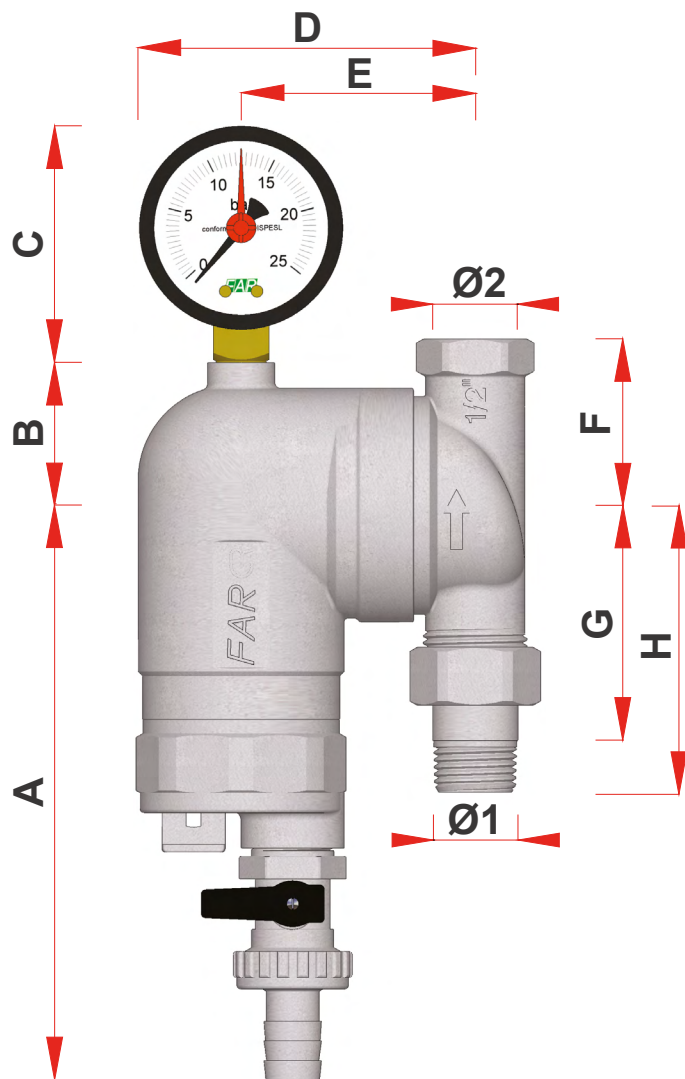

**SCHEDA
DIMENSIONALE
ART.39M5-39M6**

ART. 39M5-39M6

CODICE	Ø1	Ø2	A	B	C	D	E	F	G	H
39M5 12	R1/2	G1/2	145	39	--	85	59	42	59	72
39M5 34	R3/4	G3/4	145	39	--	88	62	43	62	76
39M5 1	R1	G1	164	42	--	99	71	45	68	84
39M6 12	R1/2	G1/2	145	39	59	85	59	42	59	72
39M6 34	R3/4	G3/4	145	39	59	88	62	43	62	76
39M6 1	R1	G1	164	42	59	99	71	45	68	84