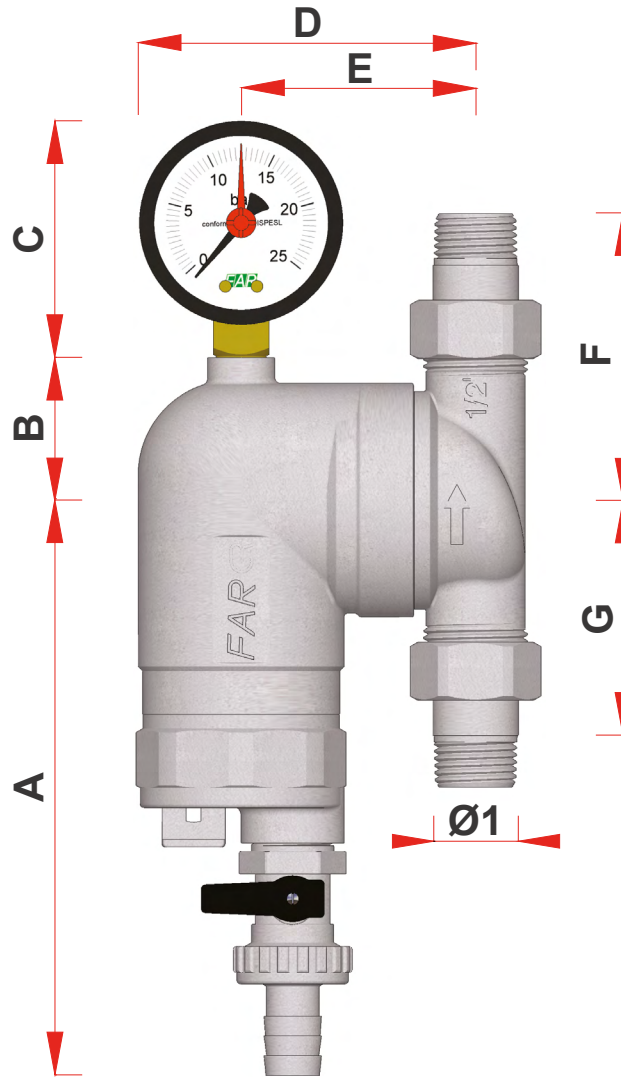

**SCHEDA
DIMENSIONALE
ART.39M3-39M4**

ART. 39M3-39M4

CODICE	Ø1	A	B	C	D	E	F	G
39M3 12	R1/2	145	39	--	85	59	72	59
39M3 34	R3/4	145	39	--	88	62	76	62
39M3 1	R1	164	42	--	99	71	84	68
39M4 12	R1/2	145	39	59	85	59	72	59
39M4 34	R3/4	145	39	59	88	62	76	62
39M4 1	R1	164	42	59	99	71	84	68